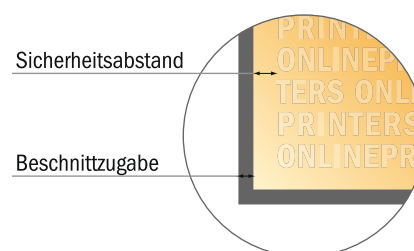

Werbeschilder

DIN-A0

- **Datenformat**
(inkl. 10,00 mm Beschnitt):
120,90 x 86,10 cm
- **Endformat:**
118,90 x 84,10 cm
- **Sicherheitsabstand**
4 mm: Abstand der Texte/
Informationen zum Rand des
Endformats, dies verhindert
unerwünschten Anschnitt.

Bitte beachten Sie:

- Beschnittzugabe und Sicherheitsabstand wie angegeben anlegen.
- Hintergrundfarben, Bilder oder Grafiken bis an den Rand des Datenformates anlegen.
- Bei der Produktion können durch das Schneiden, Stanzen und Falzen Toleranzen auftreten.
- Diese Skizze ist nicht maßstabsgetreu.
- Druckdatenhinweise finden Sie unter dem Menüpunkt "Druckdaten" auf www.onlineprinters.de