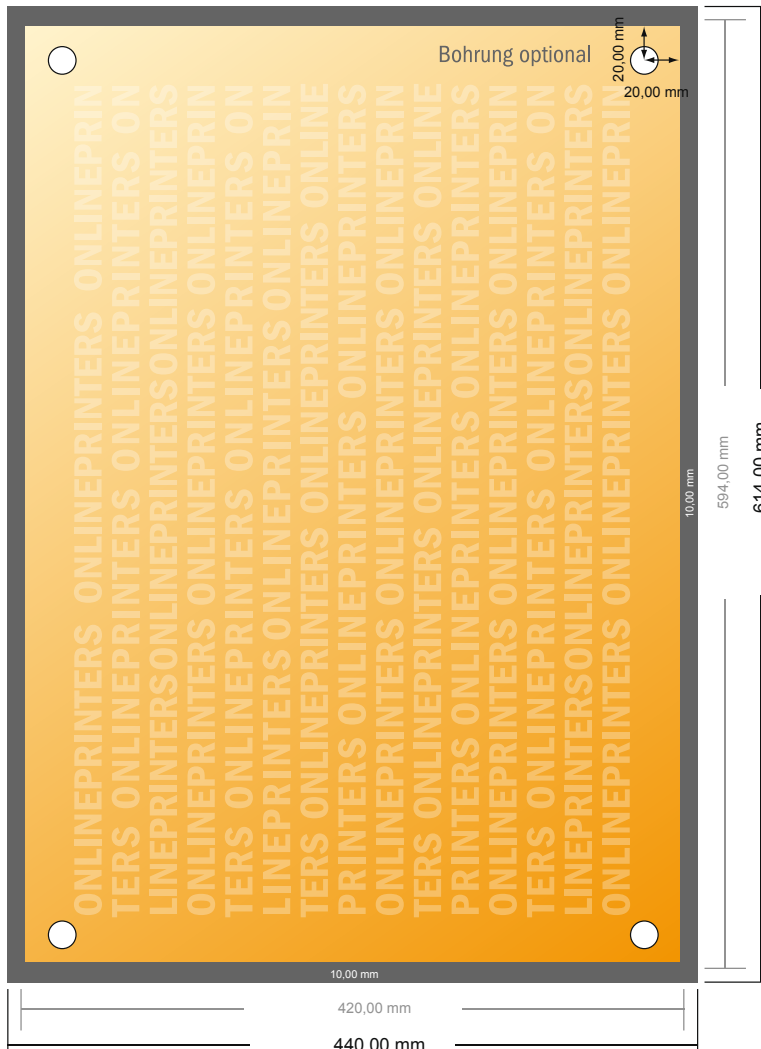

## Werbeschilder

DIN-A2

- **Datenformat**  
(inkl. 10,00 mm Beschnitt):  
61,40 x 44,00 cm
- **Endformat:**  
59,40 x 42,00 cm
- **Sicherheitsabstand**  
4 mm: Abstand der Texte/  
Informationen zum Rand des  
Endformats, dies verhindert  
unerwünschten Anschnitt.

### Bitte beachten Sie:

- Beschnittzugabe und Sicherheitsabstand wie angegeben anlegen.
- Hintergrundfarben, Bilder oder Grafiken bis an den Rand des Datenformates anlegen.
- Bei der Produktion können durch das Schneiden, Stanzen und Falzen Toleranzen auftreten.
- Diese Skizze ist nicht maßstabsgetreu.
- Druckdatenhinweise finden Sie unter dem Menüpunkt "Druckdaten" auf [www.onlineprinters.de](http://www.onlineprinters.de)