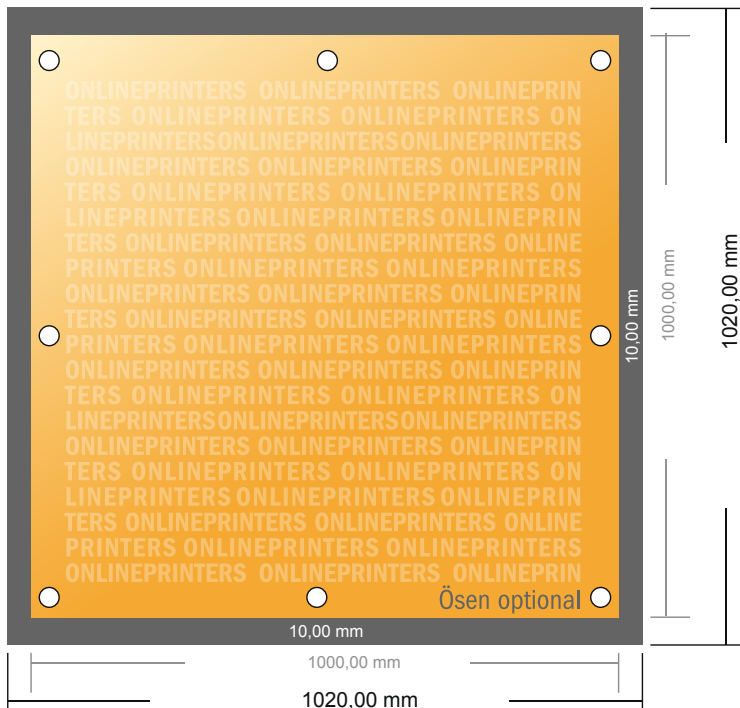

## PVC-Planen

100,0 x 100,0 cm

- **Datenformat**  
(inkl. 10,00 mm Beschnitt):  
102,00 x 102,00 cm
- **Endformat:**  
100,00 x 100,00 cm
- **Sicherheitsabstand**  
50,00 mm: Abstand der Texte/  
Informationen zum Rand des  
Endformats, dies verhindert  
unerwünschten Anschnitt.

### Bitte beachten Sie:

- Beschnittzugabe und Sicherheitsabstand wie angegeben anlegen.
- Hintergrundfarben, Bilder oder Grafiken bis an den Rand des Datenformates anlegen.
- Bei der Produktion können durch das Schneiden, Stanzen und Falzen Toleranzen auftreten.
- Diese Skizze ist nicht maßstabsgetreu.
- Druckdatenhinweise finden Sie unter dem Menüpunkt "Druckdaten" auf [www.onlineprinters.de](http://www.onlineprinters.de)