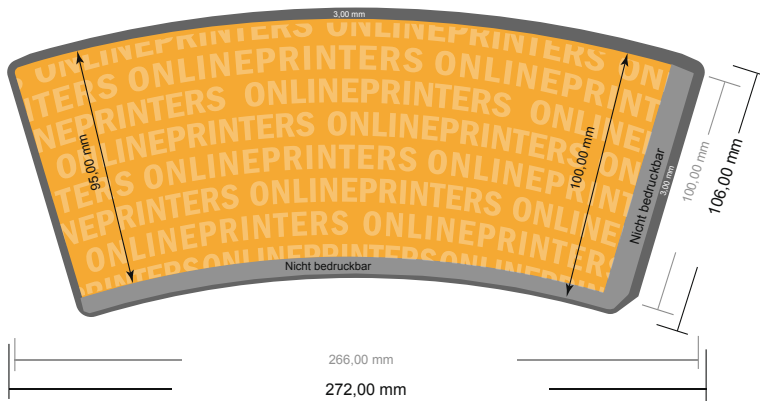

Kartontrinkbecher

300 ml

- **Datenformat**
(inkl. 3,00 mm Beschnitt):
27,20 x 10,60 cm
- **Endformat (offen):**
26,60 x 10,00 cm
- **Bedruckbarer Bereich:**
25,60 x 8,70 cm
- **Sicherheitsabstand**
4 mm: Abstand der Texte/
Informationen zum Rand des
Endformats, dies verhindert
unerwünschten Anschnitt.

Bitte beachten Sie:

- Beschnittzugabe und Sicherheitsabstand wie angegeben anlegen.
- Hintergrundfarben, Bilder oder Grafiken bis an den Rand des Datenformates anlegen.
- Bei der Produktion können durch das Schneiden, Stanzen und Falzen Toleranzen auftreten.
- Diese Skizze ist nicht maßstabsgetreu.
- Druckdatenhinweise finden Sie unter dem Menüpunkt "Druckdaten" auf www.onlineprinters.de