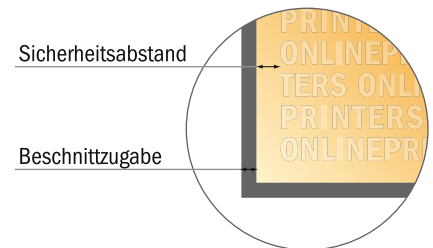

Rollup System - silber

85,0 x 200,0 cm

! Bereich ist bei aufgebautem Roll Up nicht sichtbar. Layout bitte dennoch über gesamtes Datenformat anlegen, um einen sauberen Übergang zu gewährleisten. Platzieren Sie hier keine wichtigen Informationen.

- **Datenformat**
(inkl. 10,00 mm Beschnitt):
87,00 x 227,00 cm
- **Endformat:**
85,00 x 225,00 cm
- **Sichtbarer Bereich:**
85,00 x 200,00 cm
- **Bedruckbarer Bereich:**
85,00 x 225,00 cm
- **Sicherheitsabstand**
10.00 mm: Abstand der Texte/
Informationen zum Rand des
Endformats, dies verhindert
unerwünschten Anschnitt.

Bitte beachten Sie:

- Beschnittzugabe und Sicherheitsabstand wie angegeben anlegen.
- Hintergrundfarben, Bilder oder Grafiken bis an den Rand des Datenformates anlegen.
- Bei der Produktion können durch das Schneiden, Stanzen und Falzen Toleranzen auftreten.
- Diese Skizze ist nicht maßstabsgetreu.
- Druckdatenhinweise finden Sie unter dem Menüpunkt "Druckdaten" auf www.onlineprinters.de