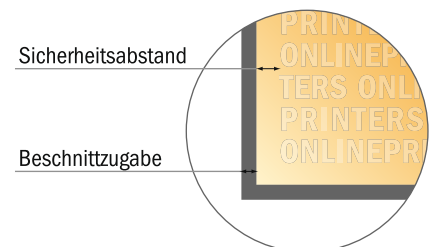

## Rollup System - silber

85,0 x 215,0 cm

- **Datenformat**  
(inkl. 10,00 mm Beschnitt):  
87,00 x 242,00 cm
- **Endformat:**  
85,00 x 240,00 cm
- **Sichtbarer Bereich:**  
85,00 x 215,00 cm
- **Bedruckbarer Bereich:**  
85,00 x 240,00 cm
- **Sicherheitsabstand**  
10,00 mm: Abstand der Texte/  
Informationen zum Rand des  
Endformats, dies verhindert  
unerwünschten Anschnitt.

### Bitte beachten Sie:

- Beschnittzugabe und Sicherheitsabstand wie angegeben anlegen.
- Hintergrundfarben, Bilder oder Grafiken bis an den Rand des Datenformates anlegen.
- Bei der Produktion können durch das Schneiden, Stanzen und Falzen Toleranzen auftreten.
- Diese Skizze ist nicht maßstabsgetreu.
- Druckdatenhinweise finden Sie unter dem Menüpunkt "Druckdaten" auf [www.onlineprinters.de](http://www.onlineprinters.de)

Bereich ist bei aufgebautem Roll Up nicht sichtbar. Layout bitte dennoch über gesamtes Datenformat anlegen, um einen sauberen Übergang zu gewährleisten. Platzieren Sie hier keine wichtigen Informationen.