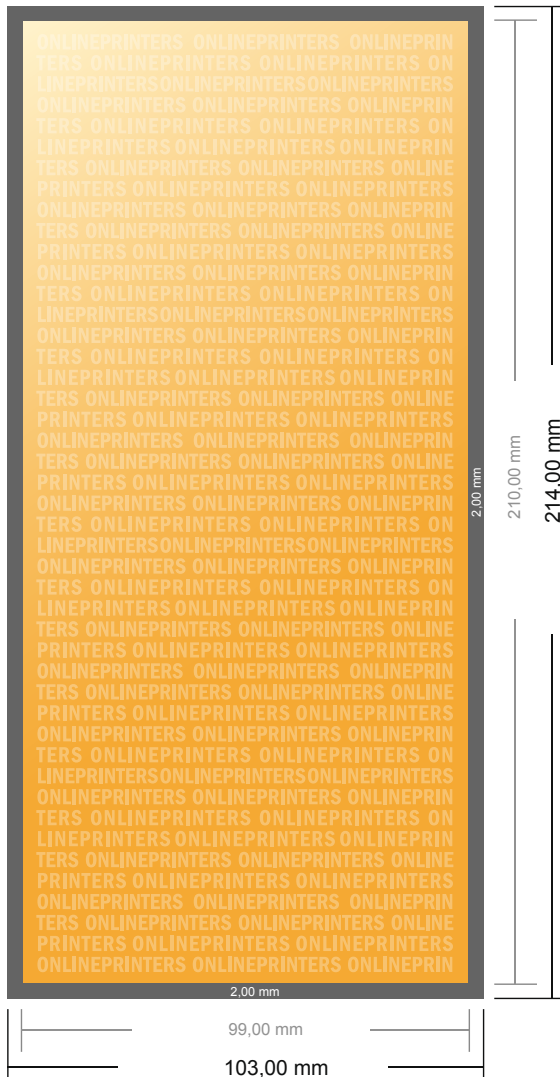

Aufkleber (statisch)

1/3 DIN-A4

- **Datenformat**
(inkl. 2,00 mm Beschnitt):
10,30 x 21,40 cm
- **Endformat:**
9,90 x 21,00 cm
- **Sicherheitsabstand**
4 mm: Abstand der Texte/
Informationen zum Rand des
Endformats, dies verhindert
unerwünschten Anschnitt.

Bitte beachten Sie:

- Beschnittzugabe und Sicherheitsabstand wie angegeben anlegen.
- Hintergrundfarben, Bilder oder Grafiken bis an den Rand des Datenformates anlegen.
- Bei der Produktion können durch das Schneiden, Stanzen und Falzen Toleranzen auftreten.
- Diese Skizze ist nicht maßstabsgetreu.
- Druckdatenhinweise finden Sie unter dem Menüpunkt "Druckdaten" auf www.onlineprinters.de