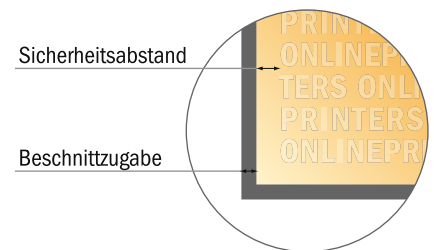

## Aufkleber (statisch)

Maxi

- **Datenformat**  
(inkl. 2,00 mm Beschnitt):  
12,90 x 23,90 cm
- **Endformat:**  
12,50 x 23,50 cm
- **Sicherheitsabstand**  
4 mm: Abstand der Texte/  
Informationen zum Rand des  
Endformats, dies verhindert  
unerwünschten Anschnitt.

### Bitte beachten Sie:

- Beschnittzugabe und Sicherheitsabstand wie angegeben anlegen.
- Hintergrundfarben, Bilder oder Grafiken bis an den Rand des Datenformates anlegen.
- Bei der Produktion können durch das Schneiden, Stanzen und Falzen Toleranzen auftreten.
- Diese Skizze ist nicht maßstabsgetreu.
- Druckdatenhinweise finden Sie unter dem Menüpunkt "Druckdaten" auf [www.onlineprinters.de](http://www.onlineprinters.de)