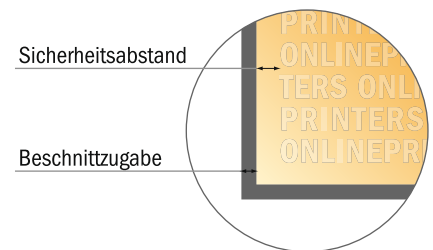

## Aufkleber (statisch)

Ordner breit (6,5 x 19,6 cm)

- **Datenformat**  
(inkl. 2,00 mm Beschnitt):  
6,90 x 20,00 cm
- **Endformat:**  
6,50 x 19,60 cm
- **Sicherheitsabstand**  
4 mm: Abstand der Texte/  
Informationen zum Rand des  
Endformats, dies verhindert  
unerwünschten Anschnitt.

### Bitte beachten Sie:

- Beschnittzugabe und Sicherheitsabstand wie angegeben anlegen.
- Hintergrundfarben, Bilder oder Grafiken bis an den Rand des Datenformates anlegen.
- Bei der Produktion können durch das Schneiden, Stanzen und Falzen Toleranzen auftreten.
- Diese Skizze ist nicht maßstabsgetreu.
- Druckdatenhinweise finden Sie unter dem Menüpunkt "Druckdaten" auf [www.onlineprinters.de](http://www.onlineprinters.de)