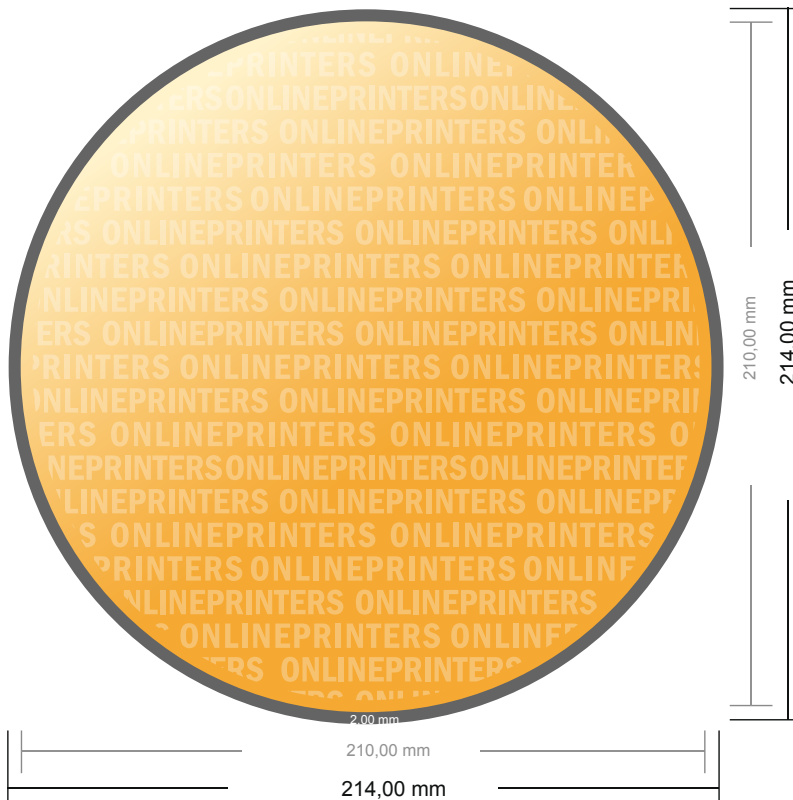

## Aufkleber (statisch)

Rund, 21,0 cm Durchmesser

- Datenformat  
(inkl. 2,00 mm Beschnitt):  
21,40 x 21,40 cm
- Endformat:  
21,00 x 21,00 cm
- Sicherheitsabstand  
4 mm: Abstand der Texte/  
Informationen zum Rand des  
Endformats, dies verhindert  
unerwünschten Anschnitt.

### Bitte beachten Sie:

- Beschnittzugabe und Sicherheitsabstand wie angegeben anlegen.
- Hintergrundfarben, Bilder oder Grafiken bis an den Rand des Datenformates anlegen.
- Bei der Produktion können durch das Schneiden, Stanzen und Falzen Toleranzen auftreten.
- Diese Skizze ist nicht maßstabsgetreu.
- Druckdatenhinweise finden Sie unter dem Menüpunkt "Druckdaten" auf [www.onlineprinters.de](http://www.onlineprinters.de)