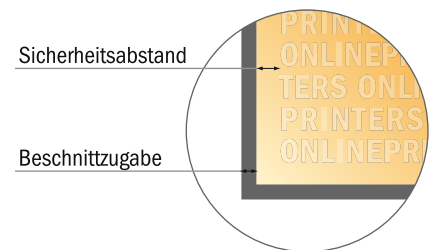

Aufkleber

A4-Quadrat

- **Datenformat**
(inkl. 2,00 mm Beschnitt):
21,40 x 21,40 cm
- **Endformat:**
21,00 x 21,00 cm
- **Sicherheitsabstand**
4 mm: Abstand der Texte/
Informationen zum Rand des
Endformats, dies verhindert
unerwünschten Anschnitt.

Bitte beachten Sie:

- Beschnittzugabe und Sicherheitsabstand wie angegeben anlegen.
- Hintergrundfarben, Bilder oder Grafiken bis an den Rand des Datenformates anlegen.
- Bei der Produktion können durch das Schneiden, Stanzen und Falzen Toleranzen auftreten.
- Diese Skizze ist nicht maßstabsgetreu.
- Druckdatenhinweise finden Sie unter dem Menüpunkt "Druckdaten" auf www.onlineprinters.de