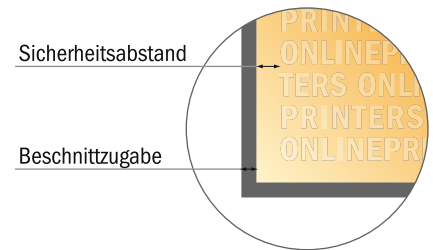

# Hohlkammerplatten

50,0 x 70,0 cm

- **Datenformat**  
(inkl. 2,00 mm Beschnitt):  
50,40 x 70,40 cm
- **Endformat:**  
50,00 x 70,00 cm
- **Sicherheitsabstand**  
4 mm: Abstand der Texte/  
Informationen zum Rand/  
Endformats, dies verhindert  
unerwünschten Anschnitt.

### Bitte beachten Sie:

- Beschnittzugabe und Sicherheitsabstand wie angegeben anlegen.
- Hintergrundfarben, Bilder oder Grafiken bis an den Rand des Datenformates anlegen.
- Bei der Produktion können durch das Schneiden, Stanzen und Falzen Toleranzen auftreten.
- Diese Skizze ist nicht maßstabsgetreu.
- Druckdatenhinweise finden Sie unter dem Menüpunkt "Druckdaten" auf [www.onlineprinters.de](http://www.onlineprinters.de)