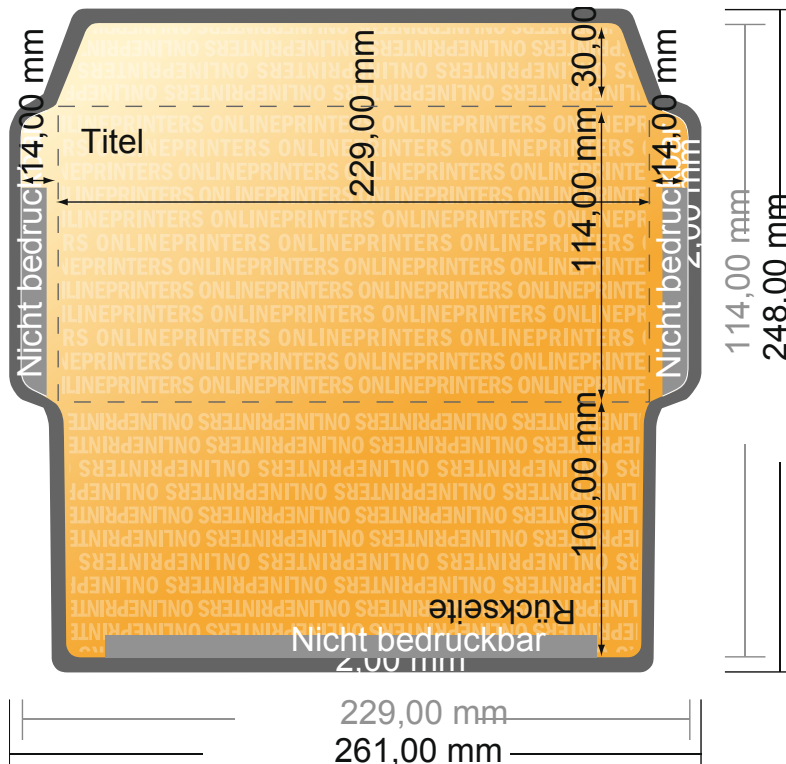

Briefumschläge maschinenkuvertierbar

DIN C6/5 • ohne Fenster

- Datenformat
(inkl. 2,00 mm Beschnitt):
26,10 x 24,80 cm
- Endformat:
22,90 x 11,40 cm
- Bedruckbarer Bereich:
26,10 x 24,80 cm
- Die Maße der Vorder- und Rückseite sind identisch.
- **Sicherheitsabstand**
4 mm: Abstand der Texte/ Informationen zum Rand des Endformats, dies verhindert unerwünschten Anschnitt.

Bitte beachten Sie:

- Beschnittzugabe und Sicherheitsabstand wie angegeben anlegen.
- Hintergrundfarben, Bilder oder Grafiken bis an den Rand des Datenformates anlegen.
- Bei der Produktion können durch das Schneiden, Stanzen und Falzen Toleranzen auftreten.
- Diese Skizze ist nicht maßstabsgetreu.
- Druckdatenhinweise finden Sie unter dem Menüpunkt "Druckdaten" auf www.onlineprinters.de