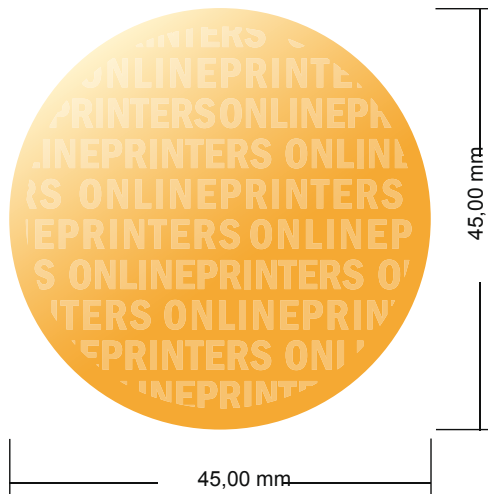

## Stempelplatte für Professional

Rund, 4,5 cm Durchmesser

- Datenformat:  
4,50 x 4,50 cm
- Endformat:  
4,50 x 4,50 cm

### Bitte beachten Sie:

- Diese Skizze ist nicht maßstabsgetreu.
- Druckdatenhinweise finden Sie unter dem Menüpunkt "Druckdaten" auf [www.onlineprinters.de](http://www.onlineprinters.de)