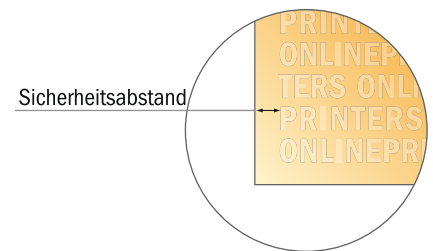

## Stempelplatte für Professional

Rund, 4,5 cm Durchmesser

- Datenformat:  
4,50 x 4,50 cm
- Endformat:  
4,50 x 4,50 cm

### Bitte beachten Sie:

- Diese Skizze ist nicht maßstabsgetreu.
- Druckdatenhinweise finden Sie unter dem Menüpunkt "Druckdaten" auf [www.onlineprinters.de](http://www.onlineprinters.de)