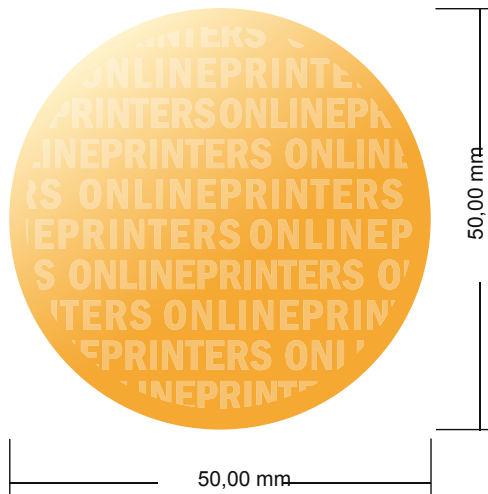

Holzstempel inkl. Stempelplatte

Rund 5,0 cm Durchmesser

- Datenformat:
5,00 x 5,00 cm
- Endformat:
5,00 x 5,00 cm

Bitte beachten Sie:

- Diese Skizze ist nicht maßstabsgetreu.
- Druckdatenhinweise finden Sie unter dem Menüpunkt "Druckdaten" auf www.onlineprinters.de