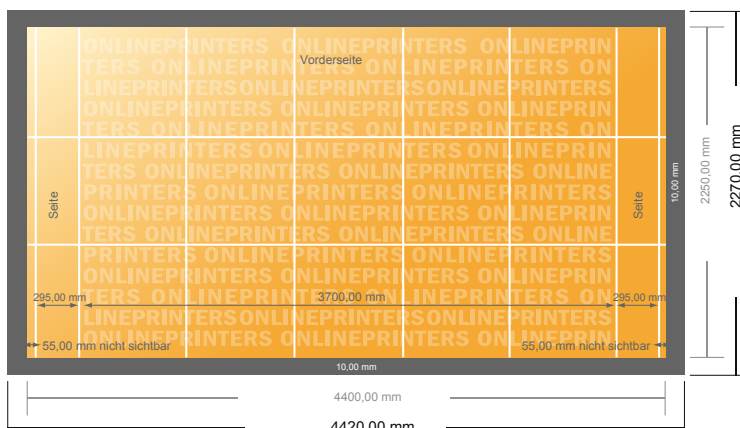

Faltdisplay inkl. Druck

370,0 x 225,0 cm

- Datenformat
(inkl. 10,00 mm
Nahtzugabe):
442,00 x 227,00 cm
- Endformat (offen):
440,00 x 225,00 cm
- Endformat (geschlossen):
370,00 x 225,00 cm
- **Sicherheitsabstand**
50,00 mm: Abstand der Texte/
Informationen zum Rand des
Endformats, dies verhindert
unerwünschten Anschnitt.

Bitte beachten Sie:

- Beschnittzugabe und Sicherheitsabstand wie angegeben anlegen.
- Hintergrundfarben, Bilder oder Grafiken bis an den Rand des Datenformates anlegen.
- Bei der Produktion können durch das Schneiden, Stanzen und Falzen Toleranzen auftreten.
- Diese Skizze ist nicht maßstabsgetreu.
- Druckdatenhinweise finden Sie unter dem Menüpunkt "Druckdaten" auf www.onlineprinters.de