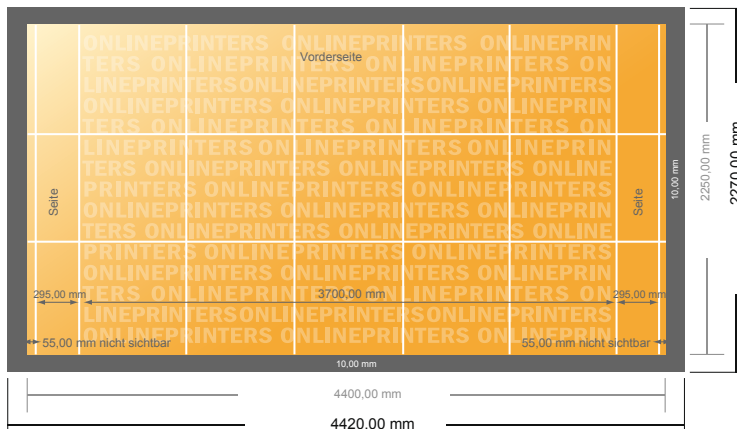

Faltdisplay nur Druck

370,0 x 225,0 cm

- **Datenformat**
(inkl. 10,00 mm Nahtzugabe):
442,00 x 227,00 cm
- **Endformat:**
440,00 x 225,00 cm
- **Sicherheitsabstand**
50.00 mm: Abstand der Texte/ Informationen zum Rand des Endformats, dies verhindert unerwünschten Anschnitt.

Bitte beachten Sie:

- Beschnittzugabe und Sicherheitsabstand wie angegeben anlegen.
- Hintergrundfarben, Bilder oder Grafiken bis an den Rand des Datenformates anlegen.
- Bei der Produktion können durch das Schneiden, Stanzen und Falzen Toleranzen auftreten.
- Diese Skizze ist nicht maßstabsgetreu.
- Druckdatenhinweise finden Sie unter dem Menüpunkt "Druckdaten" auf www.onlineprinters.de