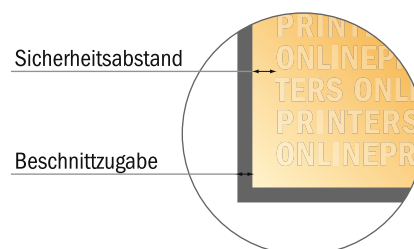

Leinwände

100,0 x 50,0 cm

- **Datenformat**
(inkl. 30,00 mm Beschnitt):
106,00 x 56,00 cm
- **Endformat:**
100,00 x 50,00 cm
- **Sicherheitsabstand**
15,00 mm: Abstand der Texte/Informationen zum Rand des Endformats, dies verhindert unerwünschten Anschnitt.

Bitte beachten Sie:

- Beschnittzugabe und Sicherheitsabstand wie angegeben anlegen.
- Hintergrundfarben, Bilder oder Grafiken bis an den Rand des Datenformates anlegen.
- Bei der Produktion können durch das Schneiden, Stanzen und Falzen Toleranzen auftreten.
- Diese Skizze ist nicht maßstabsgetreu.
- Druckdatenhinweise finden Sie unter dem Menüpunkt "Druckdaten" auf www.onlineprinters.de