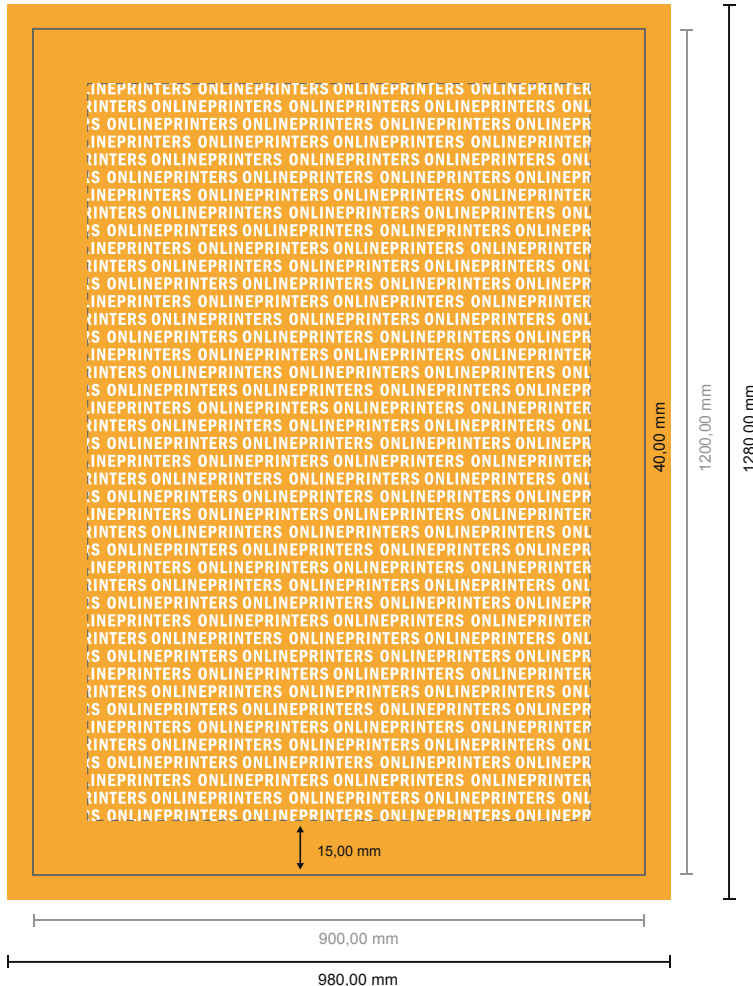

## Leinwände

90,0 x 120,0 cm

- **Datenformat**  
(inkl. 40,00 mm Beschnitt):  
98,00 x 128,00 cm
- **Endformat:**  
90,00 x 120,00 cm
- **Sicherheitsabstand**  
15,00 mm: Abstand der Texte/  
Informationen zum Rand des  
Endformats, dies verhindert  
unerwünschten Anschnitt.

### Bitte beachten Sie:

- Beschnittzugabe und Sicherheitsabstand wie angegeben anlegen.
- Hintergrundfarben, Bilder oder Grafiken bis an den Rand des Datenformates anlegen.
- Bei der Produktion können durch das Schneiden, Stanzen und Falzen Toleranzen auftreten.
- Diese Skizze ist nicht maßstabsgetreu.
- Druckdatenhinweise finden Sie unter dem Menüpunkt "Druckdaten" auf [www.onlineprinters.de](http://www.onlineprinters.de)