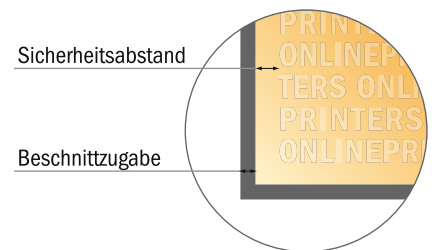

Leinwände

120,0 x 80,0 cm

- **Datenformat**
(inkl. 30,00 mm Beschnitt):
126,00 x 86,00 cm
- **Endformat:**
120,00 x 80,00 cm
- **Sicherheitsabstand**
15,00 mm: Abstand der Texte/
Informationen zum Rand des
Endformats, dies verhindert
unerwünschten Anschnitt.

Bitte beachten Sie:

- Beschnittzugabe und Sicherheitsabstand wie angegeben anlegen.
- Hintergrundfarben, Bilder oder Grafiken bis an den Rand des Datenformates anlegen.
- Bei der Produktion können durch das Schneiden, Stanzen und Falzen Toleranzen auftreten.
- Diese Skizze ist nicht maßstabsgetreu.
- Druckdatenhinweise finden Sie unter dem Menüpunkt "Druckdaten" auf www.onlineprinters.de