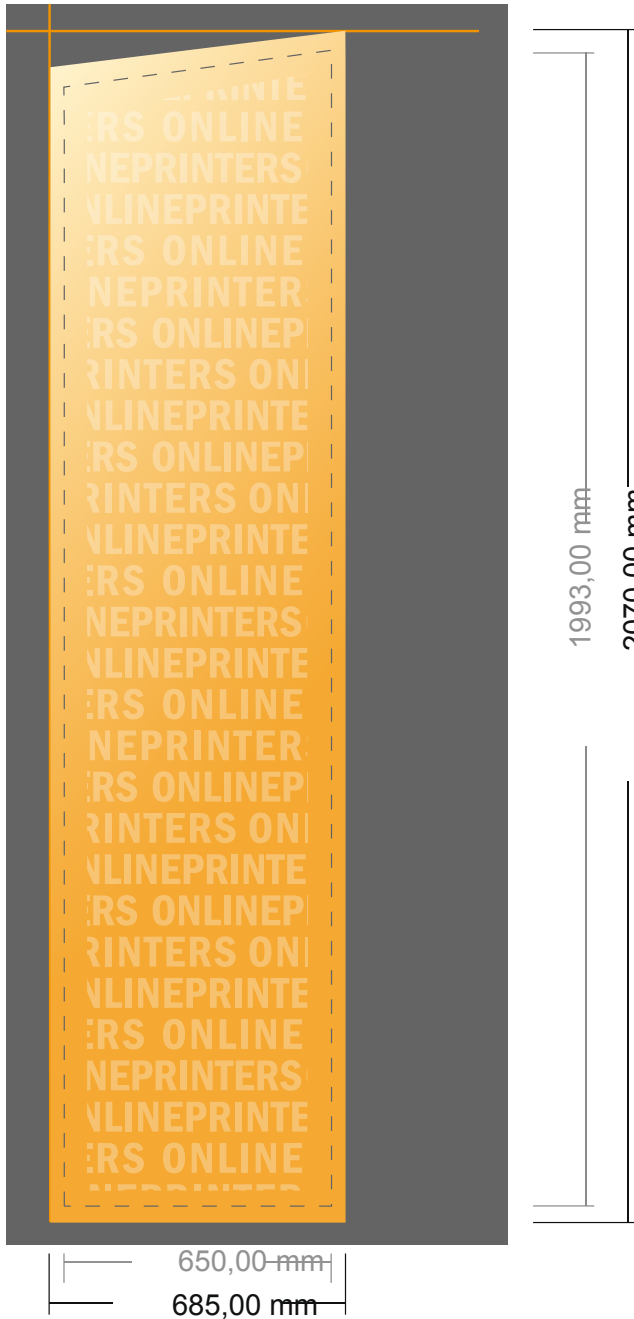

Squareflag, nur Druck

65,0 x 244,0 cm

- **Datenformat:**
68,50 x 207,00 cm
- **Endformat:**
65,00 x 199,30 cm
- **Sicherheitsabstand**
10.00 mm: Abstand der Texte/
Informationen zum Rand des
Endformats, dies verhindert
unerwünschten Anschnitt.

Bitte beachten Sie:

- Beschnittzugabe und Sicherheitsabstand wie angegeben anlegen.
- Hintergrundfarben, Bilder oder Grafiken bis an den Rand des Datenformates anlegen.
- Bei der Produktion können durch das Schneiden, Stanzen und Falzen Toleranzen auftreten.
- Diese Skizze ist nicht maßstabsgetreu.
- Druckdatenhinweise finden Sie unter dem Menüpunkt "Druckdaten" auf www.onlineprinters.de