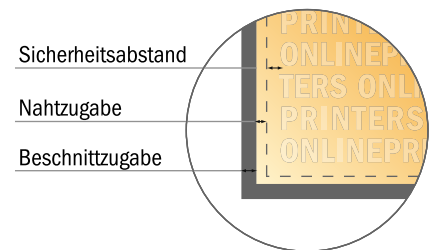

Squareflag, nur Druck

65,0 x 244,0 cm

- **Datenformat:**
68,50 x 207,00 cm
- **Endformat:**
65,00 x 199,30 cm
- **Sicherheitsabstand**
10.00 mm: Abstand der Texte/
Informationen zum Rand des
Endformats, dies verhindert
unerwünschten Anschnitt.

Bitte beachten Sie:

- Beschnittzugabe und Sicherheitsabstand wie angegeben anlegen.
- Hintergrundfarben, Bilder oder Grafiken bis an den Rand des Datenformates anlegen.
- Bei der Produktion können durch das Schneiden, Stanzen und Falzen Toleranzen auftreten.
- Diese Skizze ist nicht maßstabsgetreu.
- Druckdatenhinweise finden Sie unter dem Menüpunkt "Druckdaten" auf www.onlineprinters.de