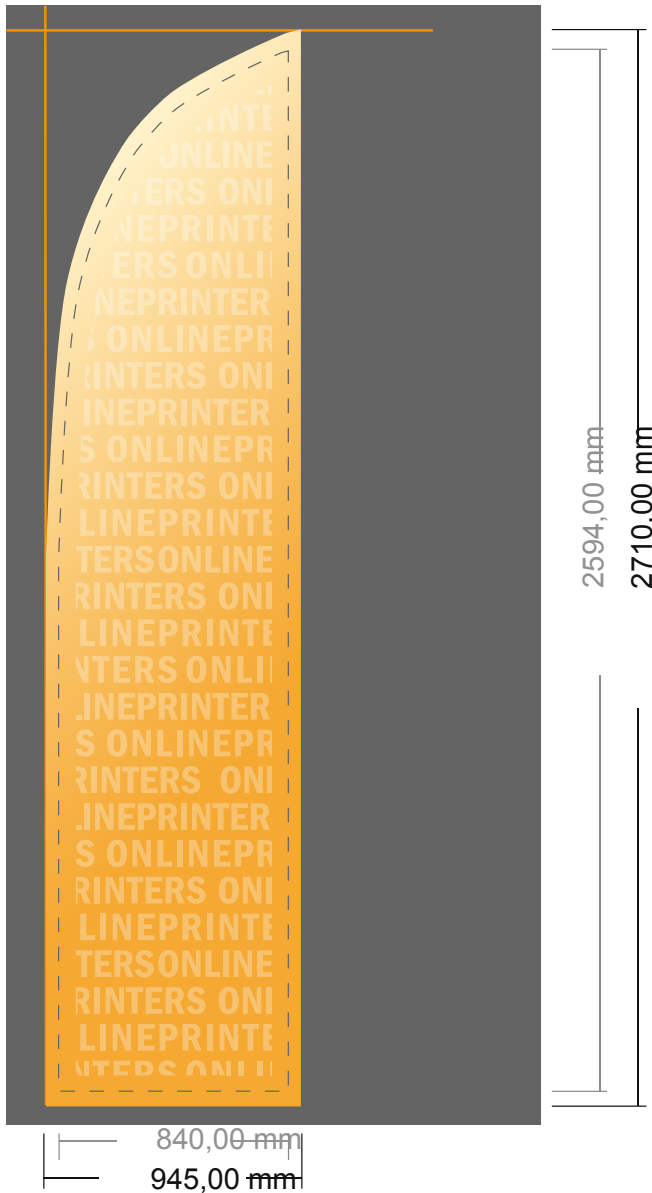

Wingflag, nur Druck

84,0 x 305,0 cm

- **Datenformat:**
94,50 x 271,00 cm
- **Endformat:**
84,00 x 259,40 cm
- **Sicherheitsabstand**
10.00 mm: Abstand der Texte/
Informationen zum Rand des
Endformats, dies verhindert
unerwünschten Anschnitt.

Bitte beachten Sie:

- Beschnittzugabe und Sicherheitsabstand wie angegeben anlegen.
- Hintergrundfarben, Bilder oder Grafiken bis an den Rand des Datenformates anlegen.
- Bei der Produktion können durch das Schneiden, Stanzen und Falzen Toleranzen auftreten.
- Diese Skizze ist nicht maßstabsgetreu.
- Druckdatenhinweise finden Sie unter dem Menüpunkt "Druckdaten" auf www.onlineprinters.de