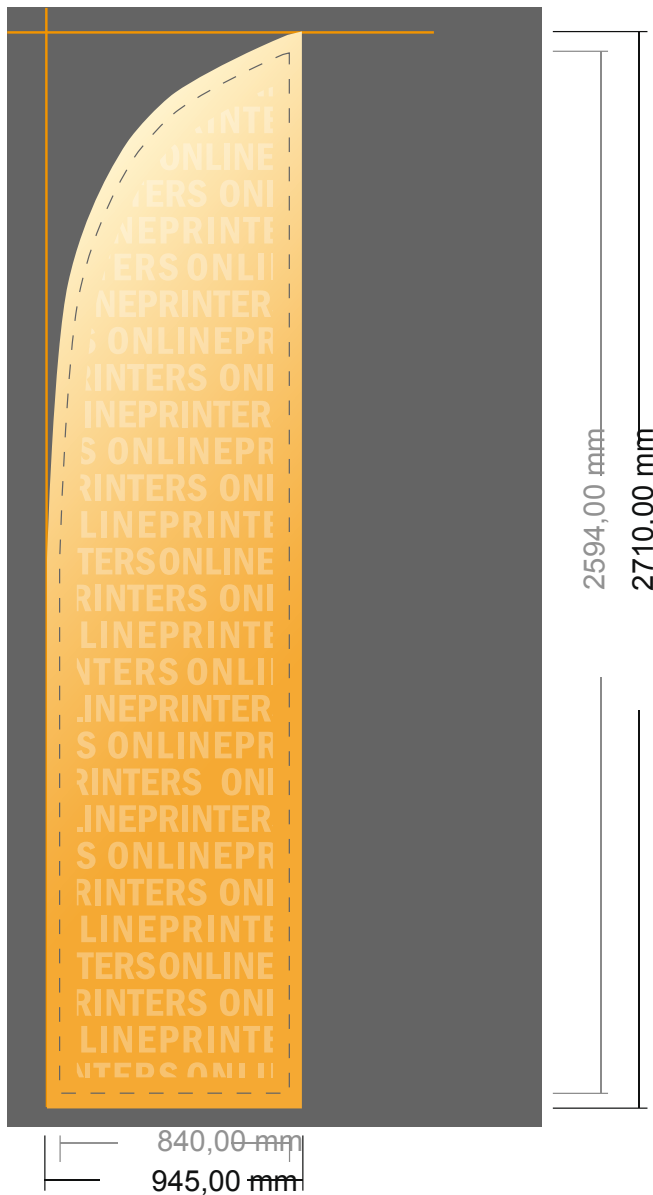

Wingflag System, inkl. Druck

84,0 x 305,0 cm

- **Datenformat:**
94,50 x 271,00 cm
- **Endformat:**
84,00 x 259,40 cm
- **Systemgröße:**
84,00 x 305,00 cm
- **Sicherheitsabstand**
10.00 mm: Abstand der Texte/
Informationen zum Rand des
Endformats, dies verhindert
unerwünschten Anschnitt.

Bitte beachten Sie:

- Beschnittzugabe und Sicherheitsabstand wie angegeben anlegen.
- Hintergrundfarben, Bilder oder Grafiken bis an den Rand des Datenformates anlegen.
- Bei der Produktion können durch das Schneiden, Stanzen und Falzen Toleranzen auftreten.
- Diese Skizze ist nicht maßstabsgetreu.
- Druckdatenhinweise finden Sie unter dem Menüpunkt "Druckdaten" auf www.onlineprinters.de