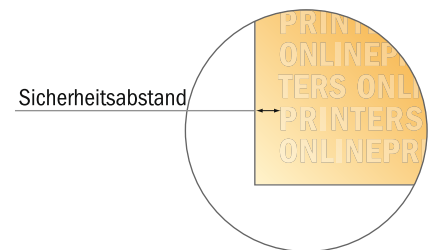

# Briefumschläge maschinenkuvertierbar

DIN-C5 • ohne Fenster

- **Datenformat**  
(inkl. 2,00 mm Beschnitt):  
26,10 x 34,80 cm
- **Endformat:**  
22,90 x 16,20 cm
- **Bedruckbarer Bereich:**  
25,70 x 34,40 cm
- Die Maße der Vorder- und Rückseite sind identisch.
- **Sicherheitsabstand**  
4 mm: Abstand der Texte/ Informationen zum Rand des Endformats, dies verhindert unerwünschten Anschnitt.

## Bitte beachten Sie:

- Beschnittzugabe und Sicherheitsabstand wie angegeben anlegen.
- Hintergrundfarben, Bilder oder Grafiken bis an den Rand des Datenformates anlegen.
- Bei der Produktion können durch das Schneiden, Stanzen und Falzen Toleranzen auftreten.
- Diese Skizze ist nicht maßstabsgetreu.
- Druckdatenhinweise finden Sie unter dem Menüpunkt "Druckdaten" auf [www.onlineprinters.de](http://www.onlineprinters.de)