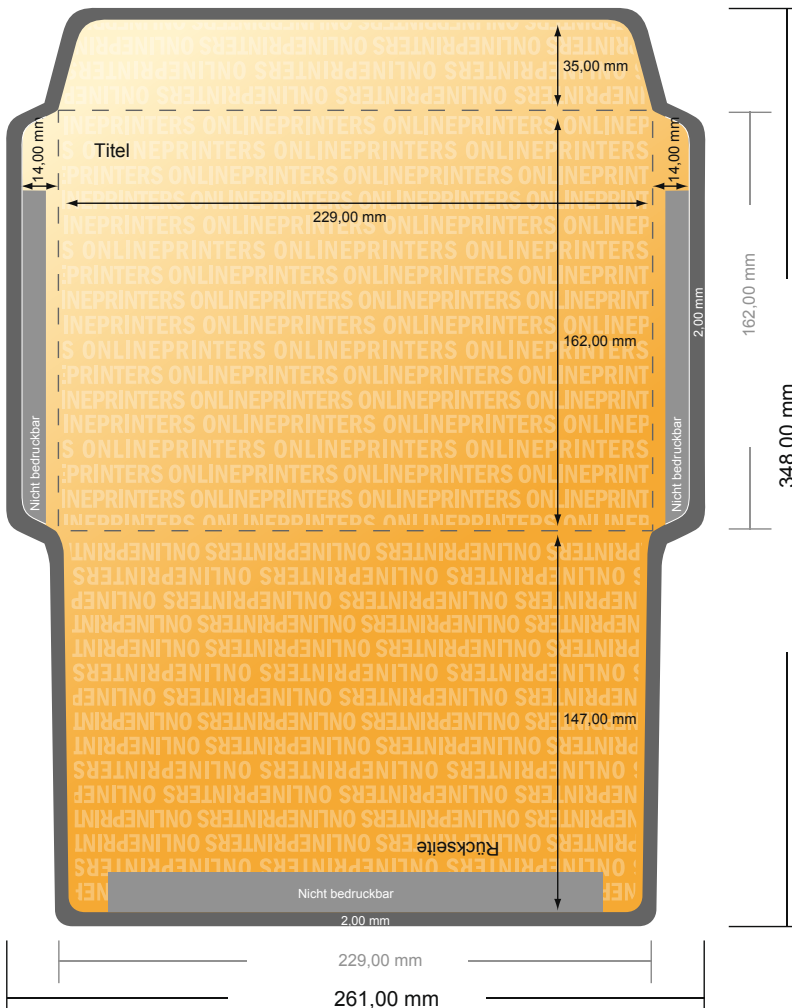

# Briefumschläge maschinenkuvertierbar

DIN-C5 • ohne Fenster

- **Datenformat**  
(inkl. 2,00 mm Beschnitt):  
26,10 x 34,80 cm
- **Endformat:**  
22,90 x 16,20 cm
- **Bedruckbarer Bereich:**  
25,70 x 34,40 cm
- Die Maße der Vorder- und Rückseite sind identisch.
- **Sicherheitsabstand**  
4 mm: Abstand der Texte/ Informationen zum Rand des Endformats, dies verhindert unerwünschten Anschnitt.

## Bitte beachten Sie:

- Beschnittzugabe und Sicherheitsabstand wie angegeben anlegen.
- Hintergrundfarben, Bilder oder Grafiken bis an den Rand des Datenformates anlegen.
- Bei der Produktion können durch das Schneiden, Stanzen und Falzen Toleranzen auftreten.
- Diese Skizze ist nicht maßstabsgetreu.
- Druckdatenhinweise finden Sie unter dem Menüpunkt "Druckdaten" auf [www.onlineprinters.de](http://www.onlineprinters.de)