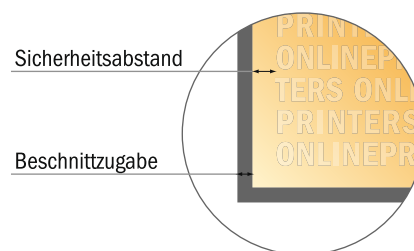

## Flyer

Einleger für DIN-A4

- **Datenformat**  
(inkl. 2,00 mm Beschnitt):  
20,70 x 28,90 cm
- **Endformat:**  
20,30 x 28,50 cm
- **Sicherheitsabstand**  
4 mm: Abstand der Texte/  
Informationen zum Rand des  
Endformats, dies verhindert  
unerwünschten Anschnitt.

### Bitte beachten Sie:

- Beschnittzugabe und Sicherheitsabstand wie angegeben anlegen.
- Hintergrundfarben, Bilder oder Grafiken bis an den Rand des Datenformates anlegen.
- Bei der Produktion können durch das Schneiden, Stanzen und Falzen Toleranzen auftreten.
- Diese Skizze ist nicht maßstabsgetreu.
- Druckdatenhinweise finden Sie unter dem Menüpunkt "Druckdaten" auf [www.onlineprinters.de](http://www.onlineprinters.de)