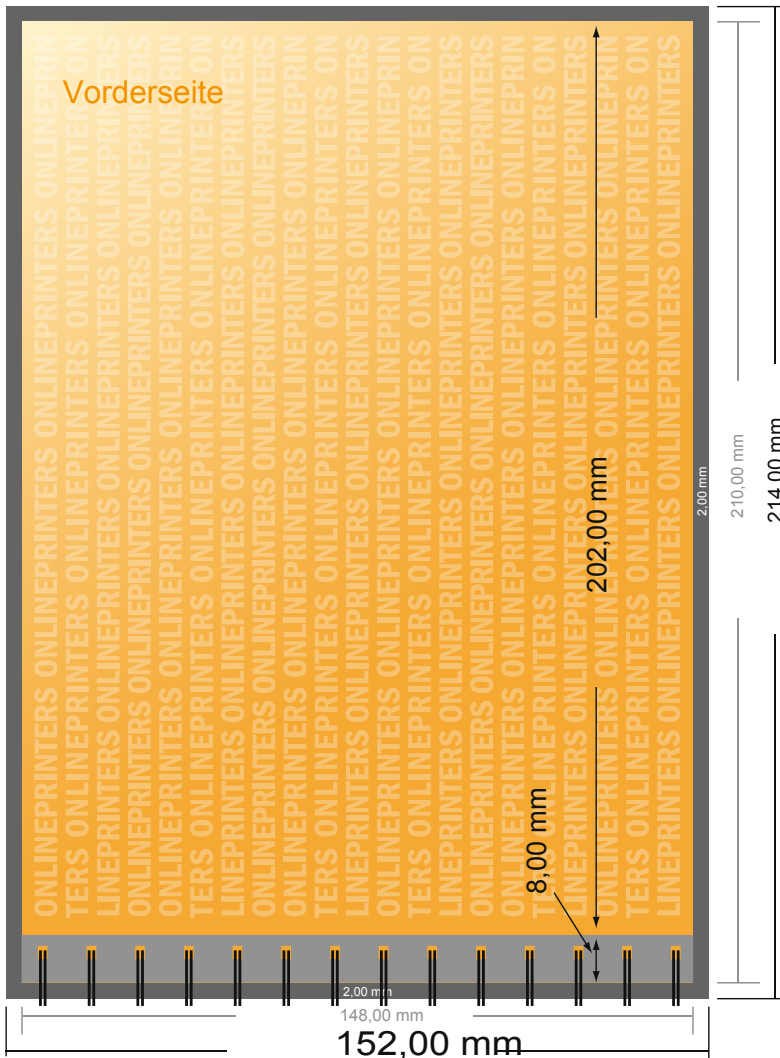

Blöcke mit Spiralbindung

DIN-A5 • Querformat

- **Datenformat**
(inkl. 2,00 mm Beschnitt):
21,40 x 15,20 cm
- **Endformat:**
21,00 x 14,80 cm
- **Sicherheitsabstand**
4 mm: Abstand der Texte/
Informationen zum Rand/
Endformats, dies verhindert
unerwünschten Anschnitt.

Bitte beachten Sie:

- Beschnittzugabe und Sicherheitsabstand wie angegeben anlegen.
- Hintergrundfarben, Bilder oder Grafiken bis an den Rand des Datenformates anlegen.
- Bei der Produktion können durch das Schneiden, Stanzen und Falzen Toleranzen auftreten.
- Diese Skizze ist nicht maßstabsgetreu.
- Druckdatenhinweise finden Sie unter dem Menüpunkt "Druckdaten" auf www.onlineprinters.de