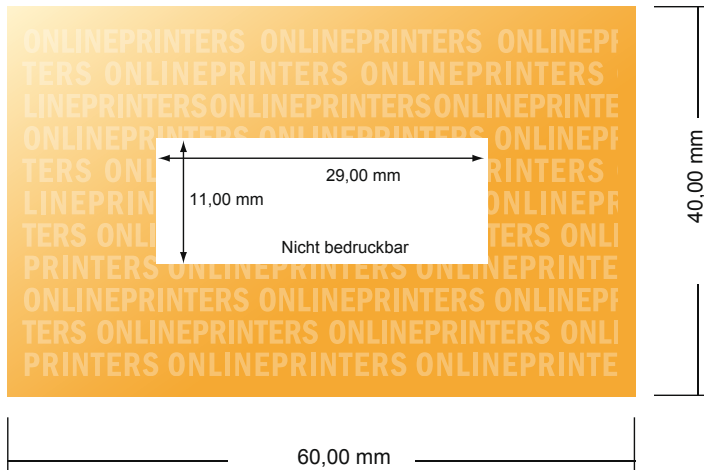

Stempelplatte für Prof. 5470/5474

6,0 x 4,0 cm • Querformat Stempel

- Datenformat:
6,00 x 4,00 cm
- Endformat:
6,00 x 4,00 cm
- **Sicherheitsabstand**
4 mm: Abstand der Texte/
Informationen zum Rand des
Endformats, dies verhindert
unerwünschten Anschnitt.

Bitte beachten Sie:

- Beschnittzugabe und Sicherheitsabstand wie angegeben anlegen.
- Hintergrundfarben, Bilder oder Grafiken bis an den Rand des Datenformates anlegen.
- Bei der Produktion können durch das Schneiden, Stanzen und Falzen Toleranzen auftreten.
- Diese Skizze ist nicht maßstabsgetreu.
- Druckdatenhinweise finden Sie unter dem Menüpunkt "Druckdaten" auf www.onlineprinters.de