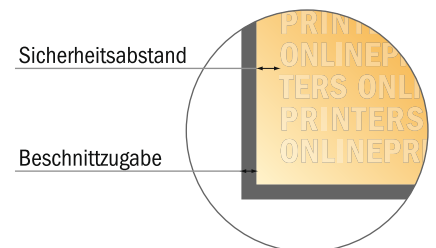

Aufkleber

A6-Quadrat

- **Datenformat**
(inkl. 2,00 mm Beschnitt):
10,90 x 10,90 cm
- **Endformat:**
10,50 x 10,50 cm
- **Sicherheitsabstand**
4 mm: Abstand der Texte/
Informationen zum Rand des
Endformats, dies verhindert
unerwünschten Anschnitt.

Bitte beachten Sie:

- Beschnittzugabe und Sicherheitsabstand wie angegeben anlegen.
- Hintergrundfarben, Bilder oder Grafiken bis an den Rand des Datenformates anlegen.
- Bei der Produktion können durch das Schneiden, Stanzen und Falzen Toleranzen auftreten.
- Diese Skizze ist nicht maßstabsgetreu.
- Druckdatenhinweise finden Sie unter dem Menüpunkt "Druckdaten" auf www.onlineprinters.de