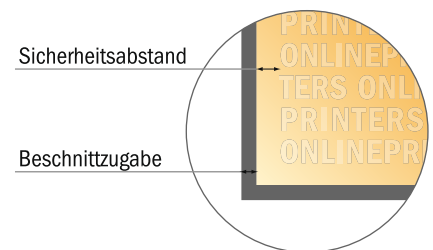

Produktkatalog

- **Datenformat**
(inkl. 2,00 mm Beschnitt):
42,40 x 30,10 cm
- **Endformat:**
42,00 x 29,70 cm
- Die Maße der Vorder- und Rückseite sind identisch.
- **Sicherheitsabstand**
4 mm: Abstand der Texte/
Informationen zum Rand des
Endformats, dies verhindert
unerwünschten Anschnitt.

Bitte beachten Sie:

- Beschnittzugabe und Sicherheitsabstand wie angegeben anlegen.
- Hintergrundfarben, Bilder oder Grafiken bis an den Rand des Datenformates anlegen.
- Bei der Produktion können durch das Schneiden, Stanzen und Falzen Toleranzen auftreten.
- Diese Skizze ist nicht maßstabsgetreu.
- Druckdatenhinweise finden Sie unter dem Menüpunkt "Druckdaten" auf www.onlineprinters.de