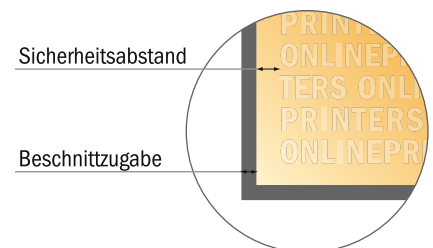

Flyer

DIN-Lang

- **Datenformat**
(inkl. 2,00 mm Beschnitt):
10,90 x 21,40 cm
- **Endformat:**
10,50 x 21,00 cm
- Die Maße der Vorder- und Rückseite sind identisch.
- **Sicherheitsabstand**
4 mm: Abstand der Texte/ Informationen zum Rand des Endformats, dies verhindert unerwünschten Anschnitt.

Bitte beachten Sie:

- Beschnittzugabe und Sicherheitsabstand wie angegeben anlegen.
- Hintergrundfarben, Bilder oder Grafiken bis an den Rand des Datenformates anlegen.
- Bei der Produktion können durch das Schneiden, Stanzen und Falzen Toleranzen auftreten.
- Diese Skizze ist nicht maßstabsgetreu.
- Druckdatenhinweise finden Sie unter dem Menüpunkt "Druckdaten" auf www.onlineprinters.de