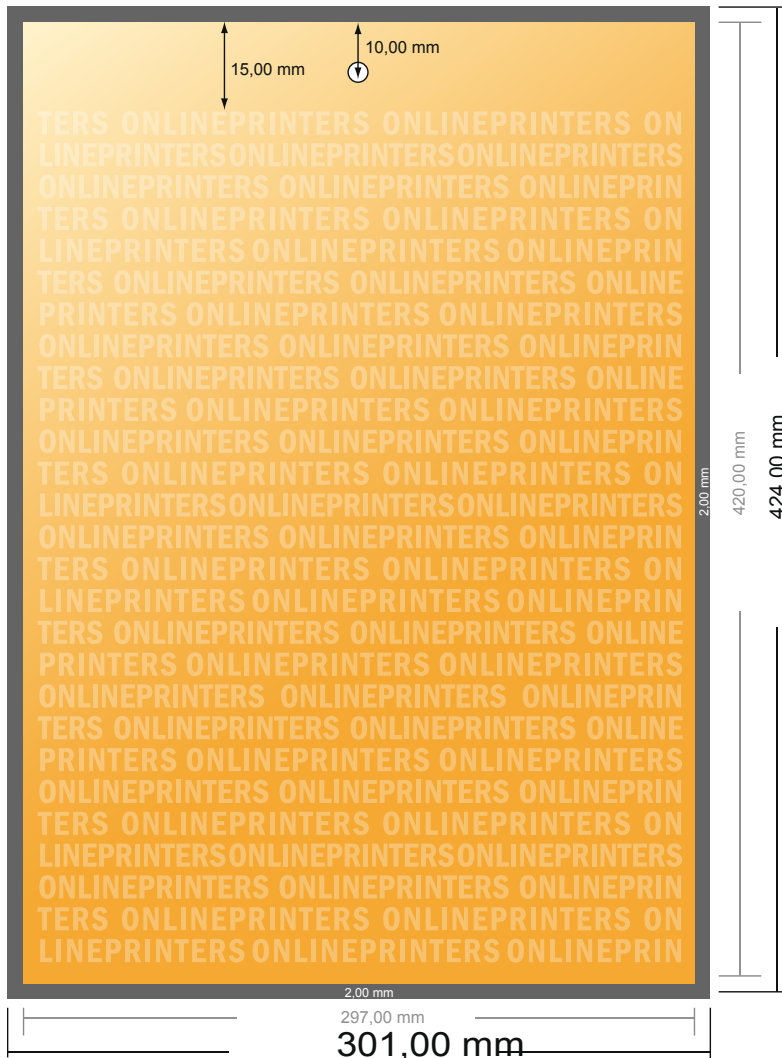

Wandkalender mit Leimbindung

DIN-A3 • Hochformat

- **Datenformat**
(inkl. 2,00 mm Beschnitt):
30,10 x 42,40 cm
- **Endformat:**
29,70 x 42,00 cm
- **Sicherheitsabstand**
4 mm: Abstand der Texte/
Informationen zum Rand des
Endformats, dies verhindert
unerwünschten Anschnitt.

Bitte beachten Sie:

- Beschnittzugabe und Sicherheitsabstand wie angegeben anlegen.
- Hintergrundfarben, Bilder oder Grafiken bis an den Rand des Datenformates anlegen.
- Bei der Produktion können durch das Schneiden, Stanzen und Falzen Toleranzen auftreten.
- Diese Skizze ist nicht maßstabsgetreu.
- Druckdatenhinweise finden Sie unter dem Menüpunkt "Druckdaten" auf www.onlineprinters.de