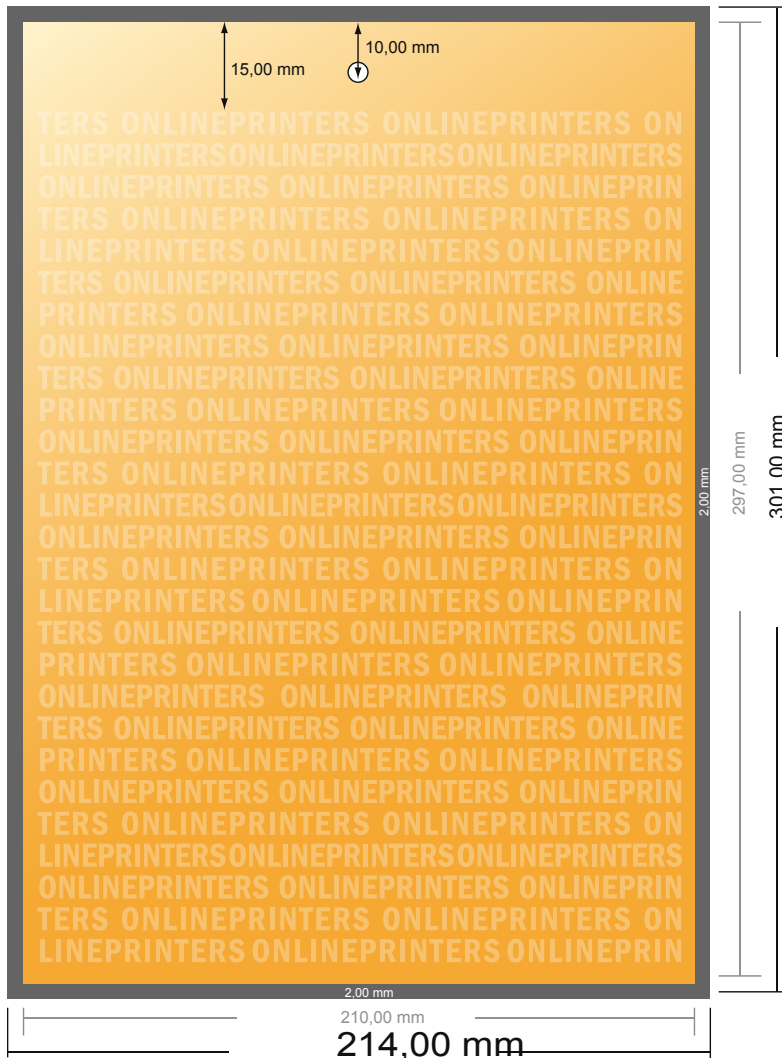

Wandkalender mit Leimbindung

DIN-A4 • Hochformat

- **Datenformat**
(inkl. 2,00 mm Beschnitt):
21,40 x 30,10 cm
- **Endformat:**
21,00 x 29,70 cm
- **Sicherheitsabstand**
4 mm: Abstand der Texte/
Informationen zum Rand des
Endformats, dies verhindert
unerwünschten Anschnitt.

Bitte beachten Sie:

- Beschnittzugabe und Sicherheitsabstand wie angegeben anlegen.
- Hintergrundfarben, Bilder oder Grafiken bis an den Rand des Datenformates anlegen.
- Bei der Produktion können durch das Schneiden, Stanzen und Falzen Toleranzen auftreten.
- Diese Skizze ist nicht maßstabsgetreu.
- Druckdatenhinweise finden Sie unter dem Menüpunkt "Druckdaten" auf www.onlineprinters.de