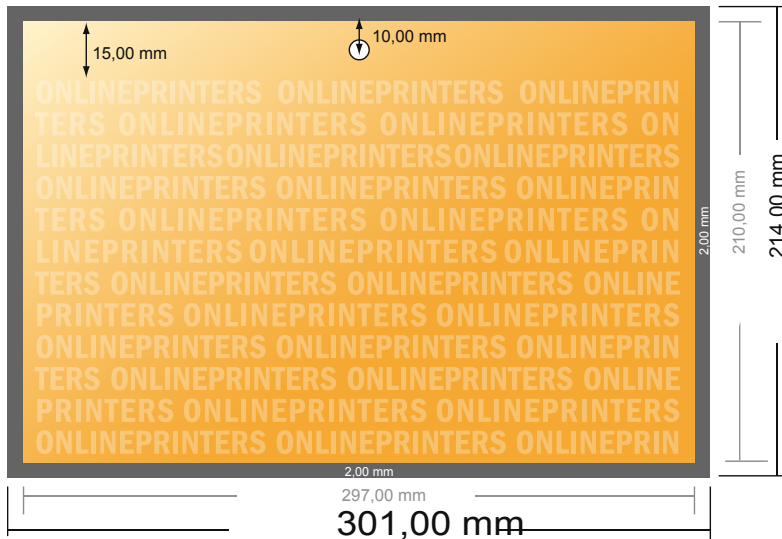

Wandkalender mit Leimbindung

DIN-A4 • Querformat

- **Datenformat**
(inkl. 2,00 mm Beschnitt):
30,10 x 21,40 cm
- **Endformat:**
29,70 x 21,00 cm
- **Sicherheitsabstand**
4 mm: Abstand der Texte/
Informationen zum Rand/
Endformats, dies verhindert
unerwünschten Anschnitt.

Bitte beachten Sie:

- Beschnittzugabe und Sicherheitsabstand wie angegeben anlegen.
- Hintergrundfarben, Bilder oder Grafiken bis an den Rand des Datenformates anlegen.
- Bei der Produktion können durch das Schneiden, Stanzen und Falzen Toleranzen auftreten.
- Diese Skizze ist nicht maßstabsgetreu.
- Druckdatenhinweise finden Sie unter dem Menüpunkt "Druckdaten" auf www.onlineprinters.de