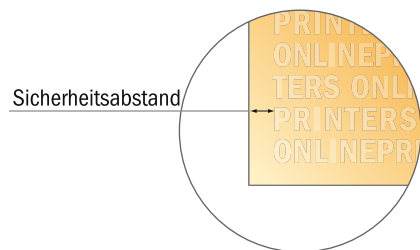

Briefumschläge

DIN-C6 • ohne Fenster

- Datenformat
(inkl. 2,00 mm Beschnitt):
19,40 x 24,80 cm
- Endformat:
16,20 x 11,40 cm
- Bedruckbarer Bereich:
19,00 x 24,40 cm
- Sicherheitsabstand
4 mm: Abstand der Texte/
Informationen zum Rand des
Endformats, dies verhindert
unerwünschten Anschnitt.