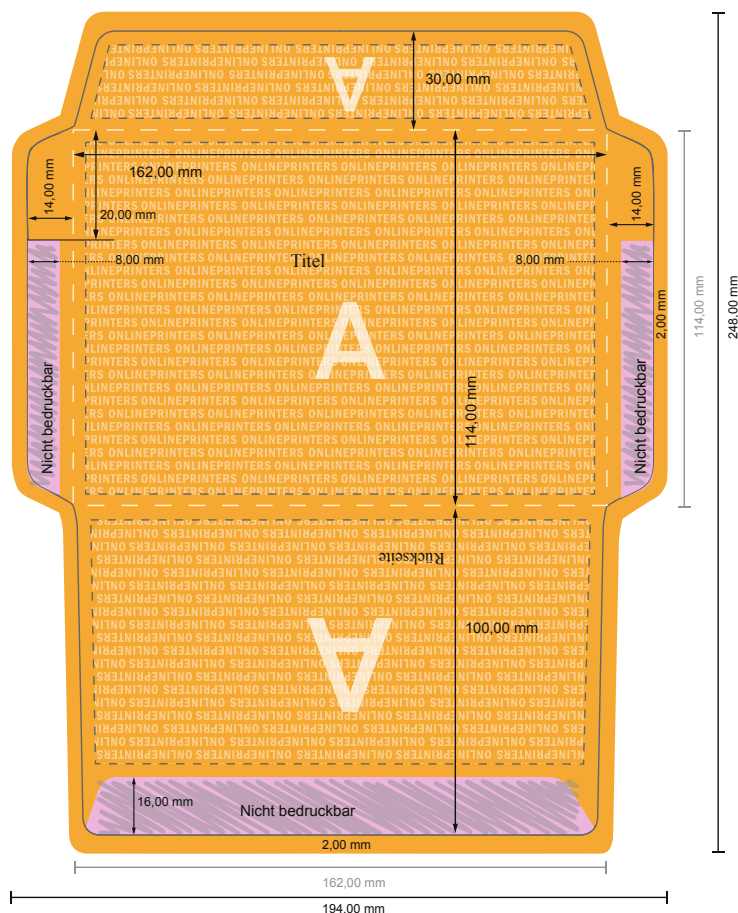

Briefumschläge

DIN-C6 • ohne Fenster

- Datenformat
(inkl. 2,00 mm Beschnitt):
19,40 x 24,80 cm
- Endformat:
16,20 x 11,40 cm
- Bedruckbarer Bereich:
19,00 x 24,40 cm
- Sicherheitsabstand
4 mm: Abstand der Texte/
Informationen zum Rand des
Endformats, dies verhindert
unerwünschten Anschnitt.

Bitte beachten Sie:

- Beschnittzugabe und Sicherheitsabstand wie angegeben anlegen.
- Hintergrundfarben, Bilder oder Grafiken bis an den Rand des Datenformates anlegen.
- Bei der Produktion können durch das Schneiden, Stanzen und Falzen Toleranzen auftreten.
- Diese Skizze ist nicht maßstabsgetreu.
- Druckdatenhinweise finden Sie unter dem Menüpunkt "Druckdaten" auf www.onlineprinters.de