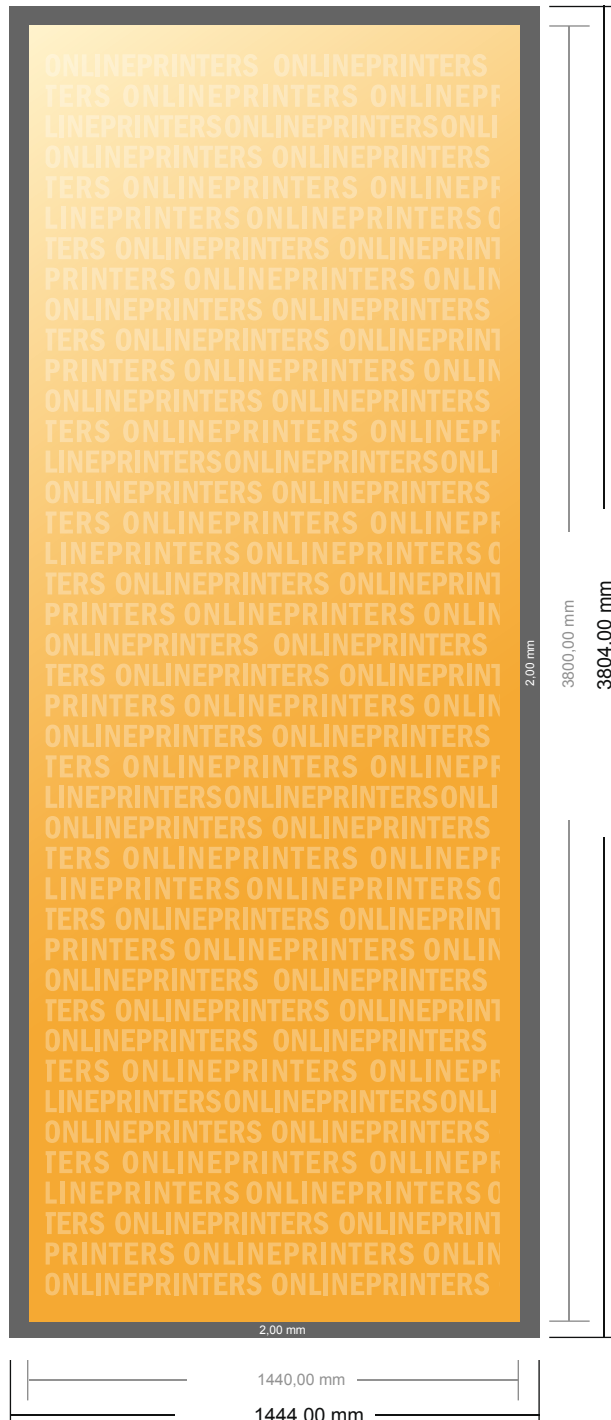

## Foto-Tapete

144,0 x 380,0 cm

- **Datenformat**  
(inkl. 2,00 mm Beschnitt):  
144,40 x 380,40 cm
- **Endformat:**  
144,00 x 380,00 cm
- **Sicherheitsabstand**  
4 mm: Abstand der Texte/  
Informationen zum Rand des  
Endformats, dies verhindert  
unerwünschten Anschnitt.

### Bitte beachten Sie:

- Beschnittzugabe und Sicherheitsabstand wie angegeben anlegen.
- Hintergrundfarben, Bilder oder Grafiken bis an den Rand des Datenformates anlegen.
- Bei der Produktion können durch das Schneiden, Stanzen und Falzen Toleranzen auftreten.
- Diese Skizze ist nicht maßstabsgetreu.
- Druckdatenhinweise finden Sie unter dem Menüpunkt "Druckdaten" auf [www.onlineprinters.de](http://www.onlineprinters.de)