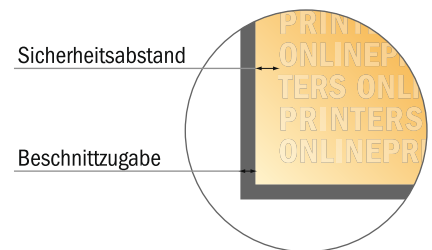

## Foto-Tapete

144,0 x 380,0 cm

- **Datenformat**  
(inkl. 2,00 mm Beschnitt):  
144,40 x 380,40 cm
- **Endformat:**  
144,00 x 380,00 cm
- **Sicherheitsabstand**  
4 mm: Abstand der Texte/  
Informationen zum Rand des  
Endformats, dies verhindert  
unerwünschten Anschnitt.

### Bitte beachten Sie:

- Beschnittzugabe und Sicherheitsabstand wie angegeben anlegen.
- Hintergrundfarben, Bilder oder Grafiken bis an den Rand des Datenformates anlegen.
- Bei der Produktion können durch das Schneiden, Stanzen und Falzen Toleranzen auftreten.
- Diese Skizze ist nicht maßstabsgetreu.
- Druckdatenhinweise finden Sie unter dem Menüpunkt "Druckdaten" auf [www.onlineprinters.de](http://www.onlineprinters.de)