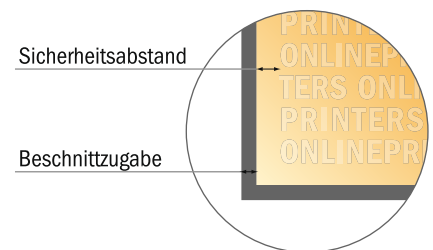

Postkarten

DIN-A6

- **Datenformat**
(inkl. 2,00 mm Beschnitt):
10,90 x 15,20 cm
- **Endformat:**
10,50 x 14,80 cm
- Die Maße der Vorder- und Rückseite sind identisch.
- **Sicherheitsabstand**
4 mm: Abstand der Texte/ Informationen zum Rand des Endformats, dies verhindert unerwünschten Anschnitt.

Bitte beachten Sie:

- Beschnittzugabe und Sicherheitsabstand wie angegeben anlegen.
- Hintergrundfarben, Bilder oder Grafiken bis an den Rand des Datenformates anlegen.
- Bei der Produktion können durch das Schneiden, Stanzen und Falzen Toleranzen auftreten.
- Diese Skizze ist nicht maßstabsgetreu.
- Druckdatenhinweise finden Sie unter dem Menüpunkt "Druckdaten" auf www.onlineprinters.de