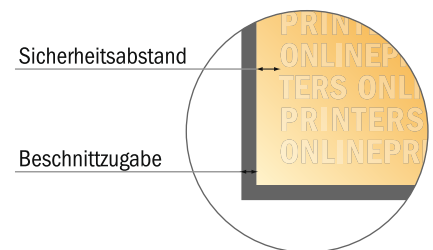

Postkarten

DIN-Lang

- **Datenformat**
(inkl. 2,00 mm Beschnitt):
10,90 x 21,40 cm
- **Endformat:**
10,50 x 21,00 cm
- Die Maße der Vorder- und Rückseite sind identisch.
- **Sicherheitsabstand**
4 mm: Abstand der Texte/ Informationen zum Rand des Endformats, dies verhindert unerwünschten Anschnitt.

Bitte beachten Sie:

- Beschnittzugabe und Sicherheitsabstand wie angegeben anlegen.
- Hintergrundfarben, Bilder oder Grafiken bis an den Rand des Datenformates anlegen.
- Bei der Produktion können durch das Schneiden, Stanzen und Falzen Toleranzen auftreten.
- Diese Skizze ist nicht maßstabsgetreu.
- Druckdatenhinweise finden Sie unter dem Menüpunkt "Druckdaten" auf www.onlineprinters.de