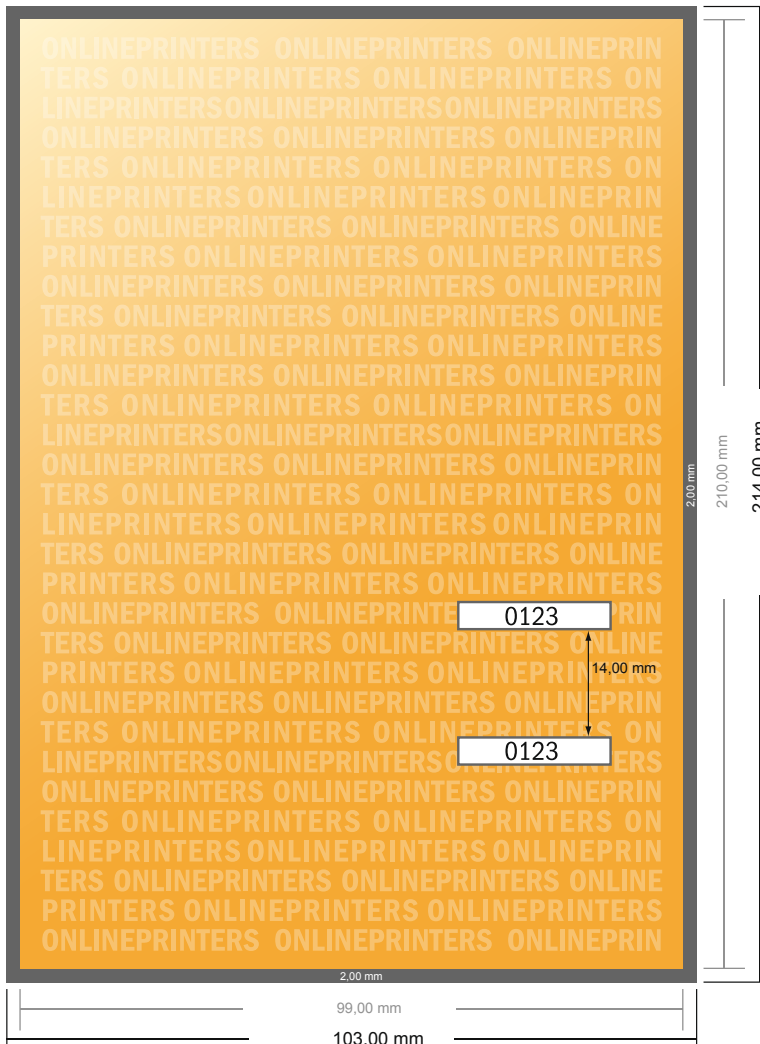

Eintrittskarten (Schwarzlicht)

1/3 DIN-A4

- **Datenformat**
(inkl. 2,00 mm Beschnitt):
10,30 x 21,40 cm
- **Endformat:**
9,90 x 21,00 cm
- **Sicherheitsabstand**
4 mm: Abstand der Texte/
Informationen zum Rand des
Endformats, dies verhindert
unerwünschten Anschnitt.

Bitte beachten Sie:

- Beschnittzugabe und Sicherheitsabstand wie angegeben anlegen.
- Hintergrundfarben, Bilder oder Grafiken bis an den Rand des Datenformates anlegen.
- Bei der Produktion können durch das Schneiden, Stanzen und Falzen Toleranzen auftreten.
- Diese Skizze ist nicht maßstabsgetreu.
- Druckdatenhinweise finden Sie unter dem Menüpunkt "Druckdaten" auf www.onlineprinters.de