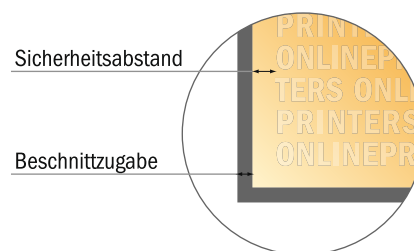

Eintrittskarten (Schwarzlicht)

Maxi

- **Datenformat**
(inkl. 2,00 mm Beschnitt):
12,90 x 23,90 cm
- **Endformat:**
12,50 x 23,50 cm
- **Sicherheitsabstand**
4 mm: Abstand der Texte/
Informationen zum Rand des
Endformats, dies verhindert
unerwünschten Anschnitt.

Bitte beachten Sie:

- Beschnittzugabe und Sicherheitsabstand wie angegeben anlegen.
- Hintergrundfarben, Bilder oder Grafiken bis an den Rand des Datenformates anlegen.
- Bei der Produktion können durch das Schneiden, Stanzen und Falzen Toleranzen auftreten.
- Diese Skizze ist nicht maßstabsgetreu.
- Druckdatenhinweise finden Sie unter dem Menüpunkt "Druckdaten" auf www.onlineprinters.de