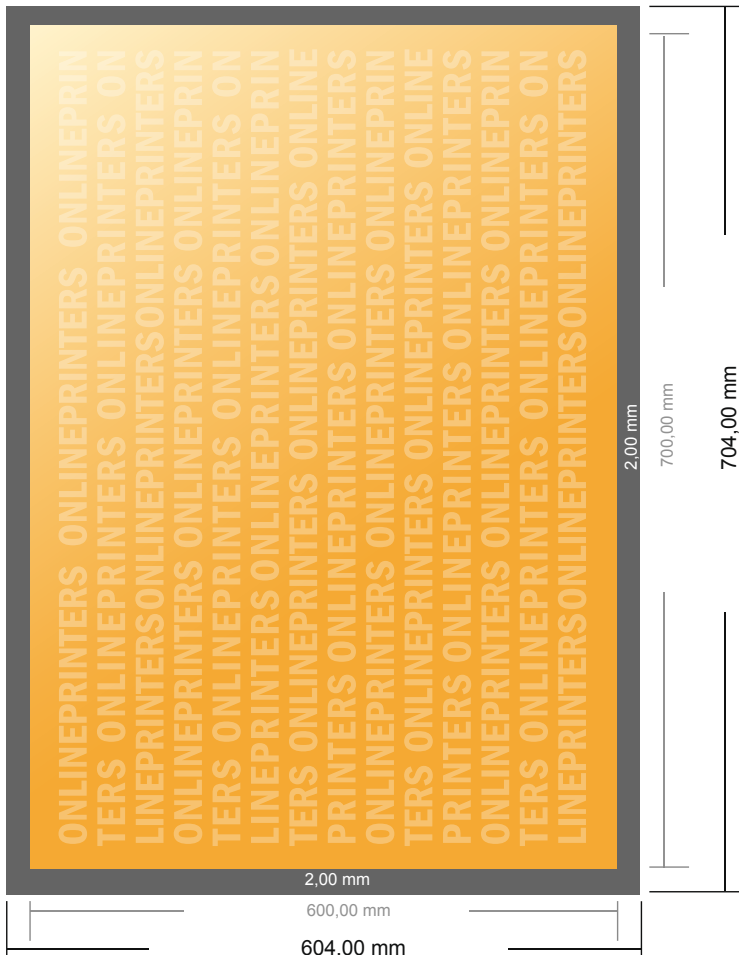

Magnetschilder

70,0 x 60,0 cm

- **Datenformat**
(inkl. 2,00 mm Beschnitt):
70,40 x 60,40 cm
- **Endformat:**
70,00 x 60,00 cm
- **Sicherheitsabstand**
4 mm: Abstand der Texte/
Informationen zum Rand des
Endformats, dies verhindert
unerwünschten Anschnitt.

Bitte beachten Sie:

- Beschnittzugabe und Sicherheitsabstand wie angegeben anlegen.
- Hintergrundfarben, Bilder oder Grafiken bis an den Rand des Datenformates anlegen.
- Bei der Produktion können durch das Schneiden, Stanzen und Falzen Toleranzen auftreten.
- Diese Skizze ist nicht maßstabsgetreu.
- Druckdatenhinweise finden Sie unter dem Menüpunkt "Druckdaten" auf www.onlineprinters.de