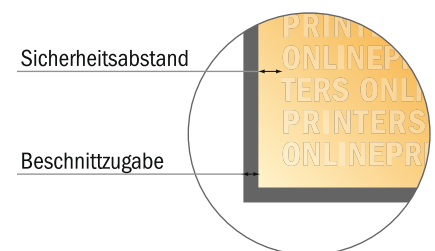

Magnetschilder

70,0 x 20,0 cm

- **Datenformat**
(inkl. 2,00 mm Beschnitt):
70,40 x 20,40 cm
- **Endformat:**
70,00 x 20,00 cm
- **Sicherheitsabstand**
4 mm: Abstand der Texte/
Informationen zum Rand des
Endformats, dies verhindert
unerwünschten Anschnitt.

Bitte beachten Sie:

- Beschnittzugabe und Sicherheitsabstand wie angegeben anlegen.
- Hintergrundfarben, Bilder oder Grafiken bis an den Rand des Datenformates anlegen.
- Bei der Produktion können durch das Schneiden, Stanzen und Falzen Toleranzen auftreten.
- Diese Skizze ist nicht maßstabsgetreu.
- Druckdatenhinweise finden Sie unter dem Menüpunkt "Druckdaten" auf www.onlineprinters.de