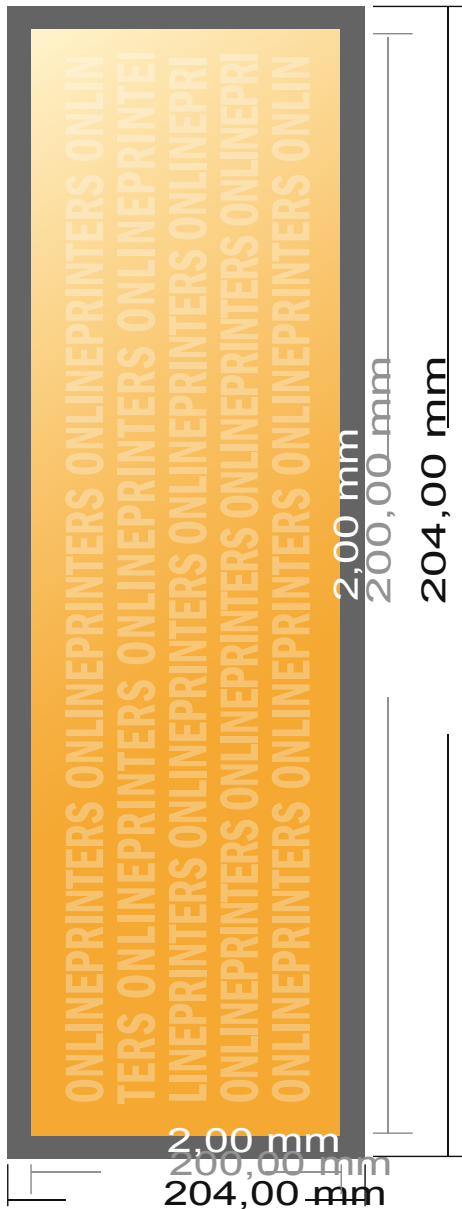

Magnetschilder

70,0 x 20,0 cm

- **Datenformat**
(inkl. 2,00 mm Beschnitt):
70,40 x 20,40 cm
- **Endformat:**
70,00 x 20,00 cm
- **Sicherheitsabstand**
4 mm: Abstand der Texte/
Informationen zum Rand des
Endformats, dies verhindert
unerwünschten Anschnitt.

Bitte beachten Sie:

- Beschnittzugabe und Sicherheitsabstand wie angegeben anlegen.
- Hintergrundfarben, Bilder oder Grafiken bis an den Rand des Datenformates anlegen.
- Bei der Produktion können durch das Schneiden, Stanzen und Falzen Toleranzen auftreten.
- Diese Skizze ist nicht maßstabsgetreu.
- Druckdatenhinweise finden Sie unter dem Menüpunkt "Druckdaten" auf www.onlineprinters.de