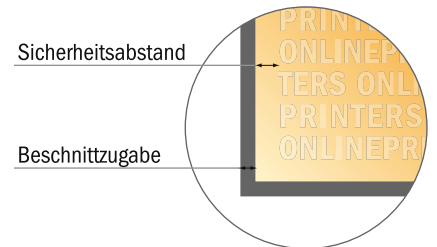

Figurenaufsteller

75,0 x 175,0 cm

- **Datenformat:**
75,00 x 175,00 cm
- **Sicherheitsabstand**
5.00 mm: Abstand der Texte/ Informationen zum Rand des Endformats, dies verhindert unerwünschten Anschnitt.

Bitte beachten Sie:

- Beschnittzugabe und Sicherheitsabstand wie angegeben anlegen.
- Hintergrundfarben, Bilder oder Grafiken bis an den Rand des Datenformates anlegen.
- Bei der Produktion können durch das Schneiden, Stanzen und Falzen Toleranzen auftreten.
- Diese Skizze ist nicht maßstabsgetreu.
- Druckdatenhinweise finden Sie unter dem Menüpunkt "Druckdaten" auf www.onlineprinters.de