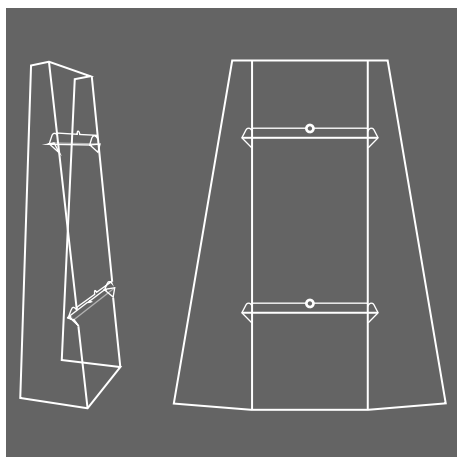

Figurenaufsteller

75,0 x 175,0 cm

- **Datenformat:**
75,00 x 175,00 cm
- **Sicherheitsabstand**
5.00 mm: Abstand der Texte/ Informationen zum Rand des Endformats, dies verhindert unerwünschten Anschnitt.

Bitte beachten Sie:

- Beschnittzugabe und Sicherheitsabstand wie angegeben anlegen.
- Hintergrundfarben, Bilder oder Grafiken bis an den Rand des Datenformates anlegen.
- Bei der Produktion können durch das Schneiden, Stanzen und Falzen Toleranzen auftreten.
- Diese Skizze ist nicht maßstabsgetreu.
- Druckdatenhinweise finden Sie unter dem Menüpunkt "Druckdaten" auf www.onlineprinters.de