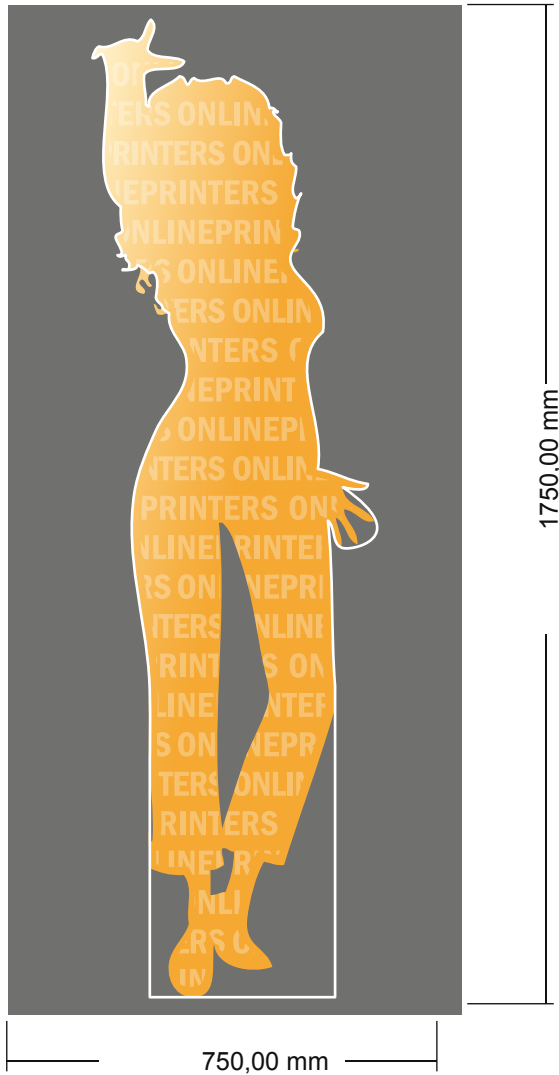

Figurenaufsteller

75,0 x 175,0 cm

- **Datenformat:**
75,00 x 175,00 cm
- **Sicherheitsabstand**
5.00 mm: Abstand der Texte/ Informationen zum Rand des Endformats, dies verhindert unerwünschten Anschnitt.

Bitte beachten Sie:

- Beschnittzugabe und Sicherheitsabstand wie angegeben anlegen.
- Hintergrundfarben, Bilder oder Grafiken bis an den Rand des Datenformates anlegen.
- Bei der Produktion können durch das Schneiden, Stanzen und Falzen Toleranzen auftreten.
- Diese Skizze ist nicht maßstabsgetreu.
- Druckdatenhinweise finden Sie unter dem Menüpunkt "Druckdaten" auf www.onlineprinters.de