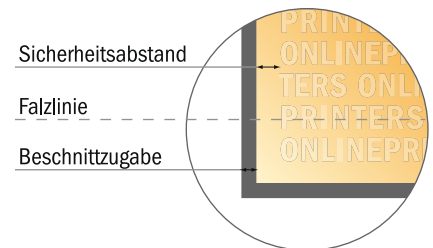

Falzflyer Querformat

DIN-Lang • 1-Bruch-Falz • 4 Seiten

- **Datenformat**
(inkl. 2,00 mm Beschnitt):
42,40 x 10,90 cm
- **Endformat (offen):**
42,00 x 10,50 cm
- **Endformat (geschlossen):**
21,00 x 10,50 cm
- **Sicherheitsabstand**
4 mm: Abstand der Texte/
Informationen zum Rand des
Endformats, dies verhindert
unerwünschten Anschnitt.

Bitte beachten Sie:

- Beschnittzugabe und Sicherheitsabstand wie angegeben anlegen.
- Hintergrundfarben, Bilder oder Grafiken bis an den Rand des Datenformates anlegen.
- Bei der Produktion können durch das Schneiden, Stanzen und Falzen Toleranzen auftreten.
- Diese Skizze ist nicht maßstabsgetreu.
- Druckdatenhinweise finden Sie unter dem Menüpunkt "Druckdaten" auf www.onlineprinters.de