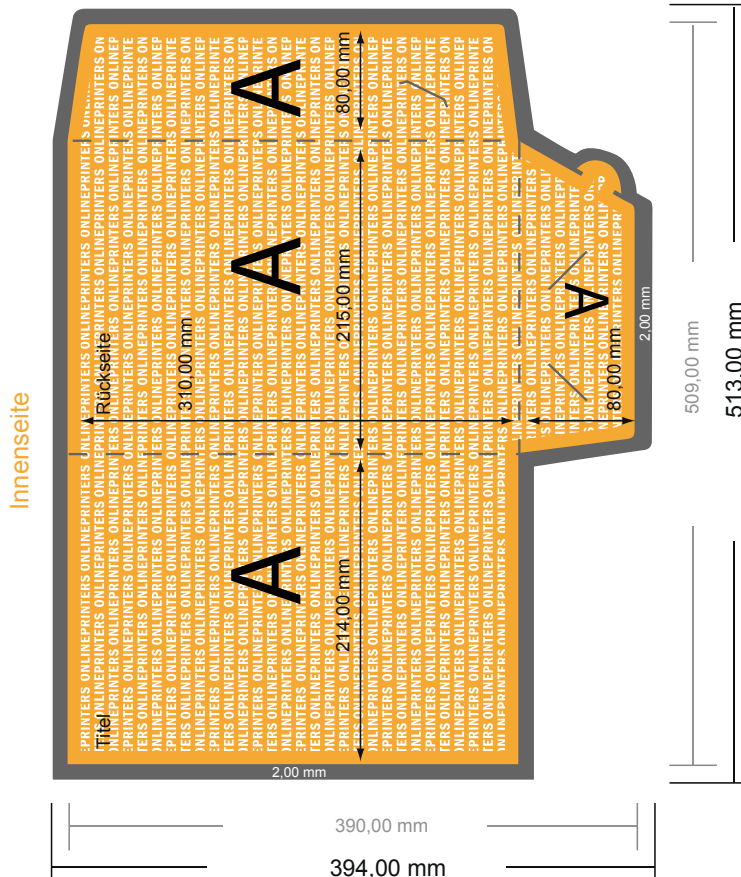

- **Datenformat:**
51,30 x 39,40 cm
- **Endformat (offen):**
50,90 x 39,00 cm
- **Endformat (geschlossen):**
21,50 x 31,00 cm
- **Sicherheitsabstand**
4 mm: Abstand der Texte/ Informationen zum Rand des Endformats, dies verhindert unerwünschten Anschnitt.

Bitte beachten Sie:

- Beschnittzugabe und Sicherheitsabstand wie angegeben anlegen.
- Hintergrundfarben, Bilder oder Grafiken bis an den Rand des Datenformates anlegen.
- Bei der Produktion können durch das Schneiden, Stanzen und Falzen Toleranzen auftreten.
- Diese Skizze ist nicht maßstabsgetreu.
- Druckdatenhinweise finden Sie unter dem Menüpunkt "Druckdaten" auf www.onlineprinters.de

Mappen mit Visitenkartenschlitz

DIN-A4 • Hochformat

#41

Formatansicht um 90 Grad gedreht.

ACHTUNG

Bitte entfernen Sie die Stanzkontur aus der Downloadvorlage, bevor Sie ihre Druckdaten generieren.

Bitte verdeutlichen Sie uns den Stand der Stanzkontur anhand einer zweiten Datei (Ansichtsdatei).

- Datenformat:
51,30 x 39,40 cm
- Endformat (offen):
50,90 x 39,00 cm
- Endformat (geschlossen):
21,50 x 31,00 cm
- **Sicherheitsabstand**
4 mm: Abstand der Texte/ Informationen zum Rand des Endformats, dies verhindert unerwünschten Anschnitt.