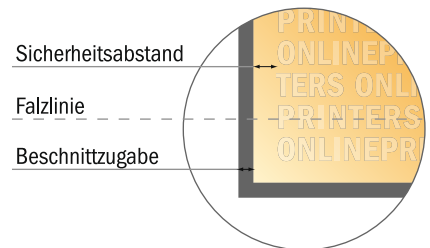

Mappen mit Visitenkartenschlitz

DIN-A4 • Hochformat

#41

Formatansicht um 90 Grad gedreht.

ACHTUNG

Bitte entfernen Sie die Stanzkontur aus der Downloadvorlage, bevor Sie ihre Druckdaten generieren.

Bitte verdeutlichen Sie uns den Stand der Stanzkontur anhand einer zweiten Datei (Ansichtsdatei).

- **Datenformat:**
51,30 x 39,40 cm
- **Endformat (offen):**
50,90 x 39,00 cm
- **Endformat (geschlossen):**
21,50 x 31,00 cm
- **Sicherheitsabstand**
4 mm: Abstand der Texte/ Informationen zum Rand des Endformats, dies verhindert unerwünschten Anschnitt.

Bitte beachten Sie:

- Beschnittzugabe und Sicherheitsabstand wie angegeben anlegen.
- Hintergrundfarben, Bilder oder Grafiken bis an den Rand des Datenformates anlegen.
- Bei der Produktion können durch das Schneiden, Stanzen und Falzen Toleranzen auftreten.
- Diese Skizze ist nicht maßstabsgetreu.
- Druckdatenhinweise finden Sie unter dem Menüpunkt "Druckdaten" auf www.onlineprinters.de

- Datenformat:
51,30 x 39,40 cm
- Endformat (offen):
50,90 x 39,00 cm
- Endformat (geschlossen):
21,50 x 31,00 cm
- **Sicherheitsabstand**
4 mm: Abstand der Texte/ Informationen zum Rand des Endformats, dies verhindert unerwünschten Anschnitt.