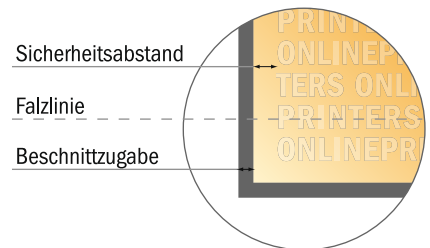

Bitte beachten Sie:

- Beschnittzugabe und Sicherheitsabstand wie angegeben anlegen.
- Hintergrundfarben, Bilder oder Grafiken bis an den Rand des Datenformates anlegen.
- Bei der Produktion können durch das Schneiden, Stanzen und Falzen Toleranzen auftreten.
- Diese Skizze ist nicht maßstabsgetreu.
- Druckdatenhinweise finden Sie unter dem Menüpunkt "Druckdaten" auf www.onlineprinters.de

Mappen mit Visitenkartenschlitz

DIN-A4 • Hochformat

#41

Formatansicht um 90 Grad gedreht.

ACHTUNG

Bitte entfernen Sie die Stanzkontur aus der Downloadvorlage, bevor Sie ihre Druckdaten generieren.

Bitte verdeutlichen Sie uns den Stand der Stanzkontur anhand einer zweiten Datei (Ansichtsdatei).

- Datenformat:
51,30 x 39,40 cm
- Endformat (offen):
50,90 x 39,00 cm
- Endformat (geschlossen):
21,50 x 31,00 cm
- **Sicherheitsabstand**
4 mm: Abstand der Texte/ Informationen zum Rand des Endformats, dies verhindert unerwünschten Anschnitt.