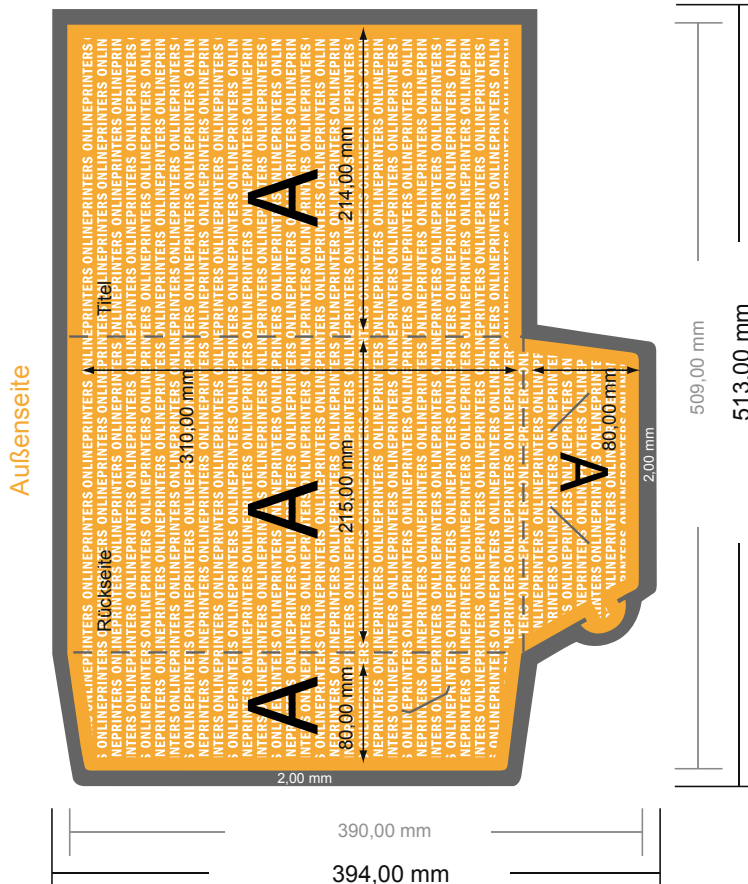

Mappen mit Visitenkartenschlitz

DIN-A4 • Hochformat

#41

Formatansicht um 90 Grad gedreht.

ACHTUNG

Bitte entfernen Sie die Stanzkontur aus der Downloadvorlage, bevor Sie ihre Druckdaten generieren.

Bitte verdeutlichen Sie uns den Stand der Stanzkontur anhand einer zweiten Datei (Ansichtsdatei).

- **Datenformat:**
51,30 x 39,40 cm
- **Endformat (offen):**
50,90 x 39,00 cm
- **Endformat (geschlossen):**
21,50 x 31,00 cm
- **Sicherheitsabstand**
4 mm: Abstand der Texte/ Informationen zum Rand des Endformats, dies verhindert unerwünschten Anschnitt.

Bitte beachten Sie:

- Beschnittzugabe und Sicherheitsabstand wie angegeben anlegen.
- Hintergrundfarben, Bilder oder Grafiken bis an den Rand des Datenformates anlegen.
- Bei der Produktion können durch das Schneiden, Stanzen und Falzen Toleranzen auftreten.
- Diese Skizze ist nicht maßstabsgetreu.
- Druckdatenhinweise finden Sie unter dem Menüpunkt "Druckdaten" auf www.onlineprinters.de

- Datenformat:
51,30 x 39,40 cm
- Endformat (offen):
50,90 x 39,00 cm
- Endformat (geschlossen):
21,50 x 31,00 cm
- **Sicherheitsabstand**
4 mm: Abstand der Texte/ Informationen zum Rand des Endformats, dies verhindert unerwünschten Anschnitt.