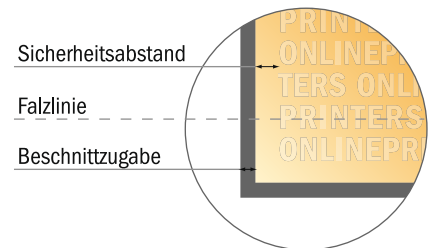

# #07

Formatansicht um 90 Grad gedreht.

- Datenformat:  
55,60 x 39,80 cm
- Endformat (geschlossen):  
22,40 x 30,20 cm
- Füllhöhe:  
12,00 mm
- Sicherheitsabstand  
4 mm: Abstand der Texte/ Informationen zum Rand des Endformats, dies verhindert unerwünschten Anschnitt.