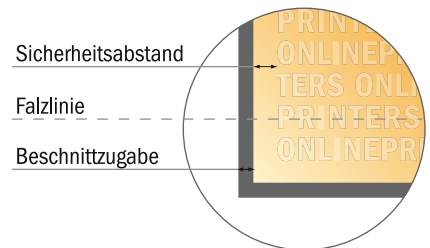

Bitte beachten Sie:

- Beschnittzugabe und Sicherheitsabstand wie angegeben anlegen.
- Hintergrundfarben, Bilder oder Grafiken bis an den Rand des Datenformates anlegen.
- Bei der Produktion können durch das Schneiden, Stanzen und Falzen Toleranzen auftreten.
- Diese Skizze ist nicht maßstabsgetreu.
- Druckdatenhinweise finden Sie unter dem Menüpunkt "Druckdaten" auf www.onlineprinters.de