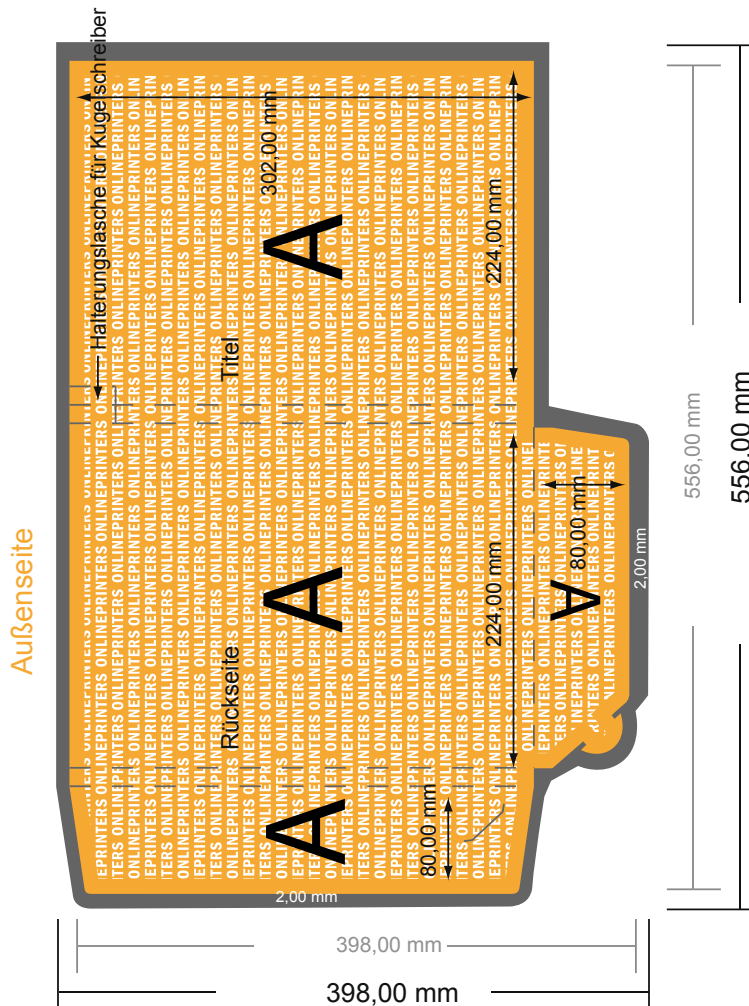

## Mappen mit Kugelschreiberhalterung

DIN-A4 • Hochformat

# #07

Formatansicht um 90 Grad gedreht.

- Datenformat:  
55,60 x 39,80 cm
- Endformat (geschlossen):  
22,40 x 30,20 cm
- Füllhöhe:  
12,00 mm
- Sicherheitsabstand  
4 mm: Abstand der Texte/ Informationen zum Rand des Endformats, dies verhindert unerwünschten Anschnitt.