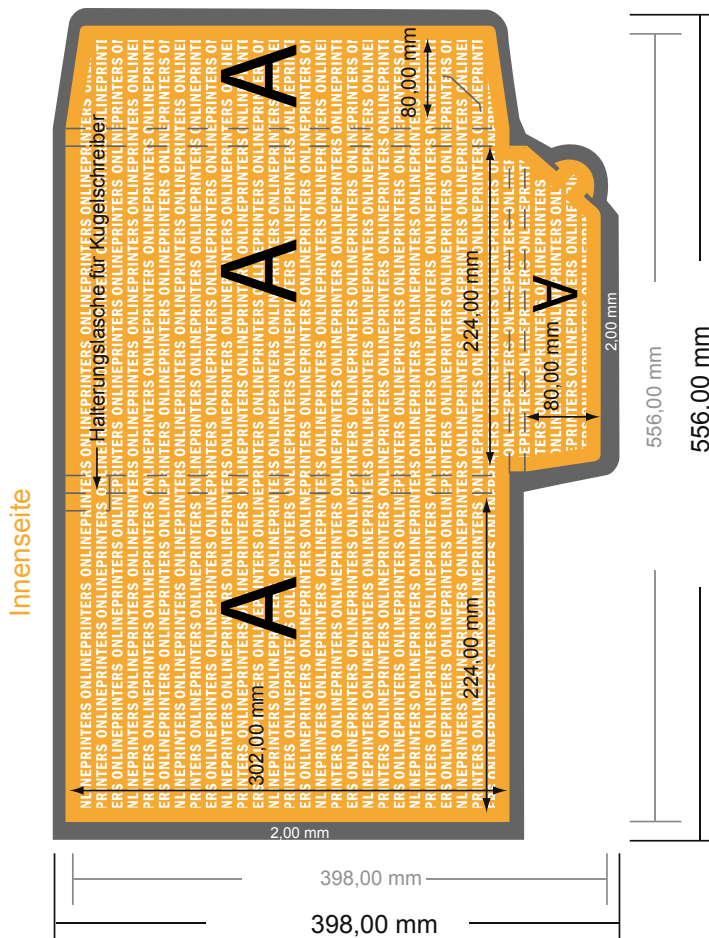

Mappen mit Kugelschreiberhalterung

DIN-A4 • Hochformat

#07 Formatansicht um 90 Grad gedreht.

ACHTUNG

Bitte entfernen Sie die Stanzkontur aus der Downloadvorlage, bevor Sie ihre Druckdaten generieren.

Bitte verdeutlichen Sie uns den Stand der Stanzkontur anhand einer zweiten Datei (Ansichtsdatei).

- Datenformat:
  55,60 x 39,80 cm
- Endformat (geschlossen):
  22,40 x 30,20 cm
- Füllhöhe:
  12,00 mm
- Sicherheitsabstand
  4 mm: Abstand der Texte/ Informationen zum Rand des Endformats, dies verhindert unerwünschten Anschnitt.