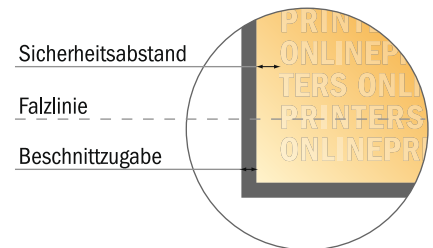

Mappen mit Verschlusslasche

DIN-A4 • Hochformat

#22 Formatansicht um 90 Grad gedreht.

- **Datenformat:**
54,10 x 44,20 cm
- **Endformat (geschlossen):**
22,00 x 30,60 cm
- **Füllhöhe:**
6,00 mm
- **Sicherheitsabstand**
4 mm: Abstand der Texte/ Informationen zum Rand des Endformats, dies verhindert unerwünschten Anschnitt.

Bitte beachten Sie:

- Beschnittzugabe und Sicherheitsabstand wie angegeben anlegen.
- Hintergrundfarben, Bilder oder Grafiken bis an den Rand des Datenformates anlegen.
- Bei der Produktion können durch das Schneiden, Stanzen und Falzen Toleranzen auftreten.
- Diese Skizze ist nicht maßstabsgetreu.
- Druckdatenhinweise finden Sie unter dem Menüpunkt "Druckdaten" auf www.onlineprinters.de