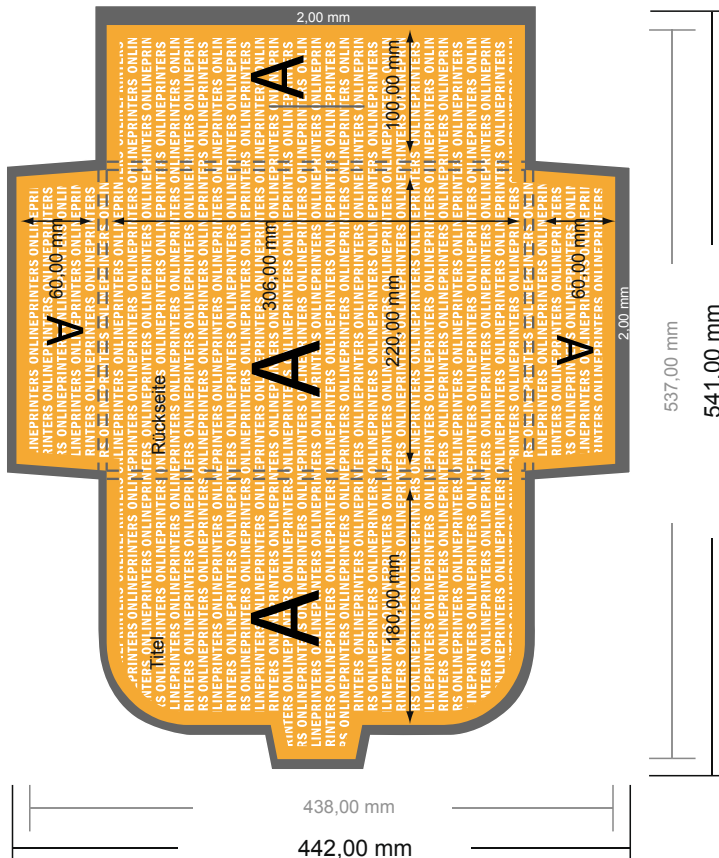

Mappen mit Verschlusslasche

DIN-A4 • Hochformat

#22 Formatansicht um 90 Grad gedreht.

- **Datenformat:**
54,10 x 44,20 cm
- **Endformat (geschlossen):**
22,00 x 30,60 cm
- **Füllhöhe:**
6,00 mm
- **Sicherheitsabstand**
4 mm: Abstand der Texte/ Informationen zum Rand des Endformats, dies verhindert unerwünschten Anschnitt.

Bitte beachten Sie:

- Beschnittzugabe und Sicherheitsabstand wie angegeben anlegen.
- Hintergrundfarben, Bilder oder Grafiken bis an den Rand des Datenformates anlegen.
- Bei der Produktion können durch das Schneiden, Stanzen und Falzen Toleranzen auftreten.
- Diese Skizze ist nicht maßstabsgetreu.
- Druckdatenhinweise finden Sie unter dem Menüpunkt "Druckdaten" auf www.onlineprinters.de