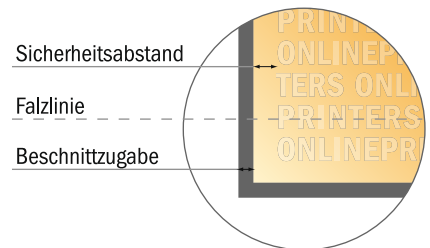

Exklusiv-Mappen mit optionalem Zubehör

DIN-A4 • Hochformat

#09 Formatansicht um 90 Grad gedreht.

ACHTUNG

Bitte entfernen Sie die Stanzkontur aus der Downloadvorlage, bevor Sie ihre Druckdaten generieren.

Bitte verdeutlichen Sie uns den Stand der Stanzkontur anhand einer zweiten Datei (Ansichtsdatei).

- Datenformat:
52,90 x 37,90 cm
- Endformat (geschlossen):
22,00 x 31,00 cm
- Füllhöhe:
20,00 mm
- Sicherheitsabstand
4 mm: Abstand der Texte/ Informationen zum Rand des Endformats, dies verhindert unerwünschten Anschnitt.