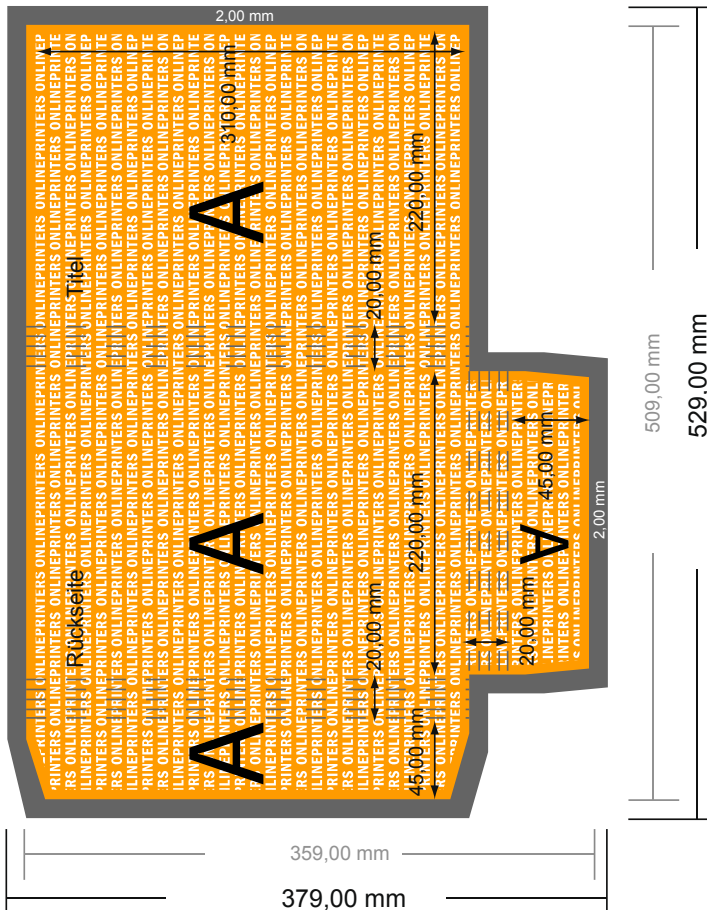

Exklusiv-Mappen mit optionalem Zubehör

DIN-A4 • Hochformat

#09 Formatansicht um 90 Grad gedreht.

ACHTUNG

Bitte entfernen Sie die Stanzkontur aus der Downloadvorlage, bevor Sie ihre Druckdaten generieren.

Bitte verdeutlichen Sie uns den Stand der Stanzkontur anhand einer zweiten Datei (Ansichtsdatei).

- Datenformat:
52,90 x 37,90 cm
- Endformat (geschlossen):
22,00 x 31,00 cm
- Füllhöhe:
20,00 mm
- Sicherheitsabstand
4 mm: Abstand der Texte/ Informationen zum Rand des Endformats, dies verhindert unerwünschten Anschnitt.

Bitte beachten Sie:

- Beschnittzugabe und Sicherheitsabstand wie angegeben anlegen.
- Hintergrundfarben, Bilder oder Grafiken bis an den Rand des Datenformates anlegen.
- Bei der Produktion können durch das Schneiden, Stanzen und Falzen Toleranzen auftreten.
- Diese Skizze ist nicht maßstabsgetreu.
- Druckdatenhinweise finden Sie unter dem Menüpunkt "Druckdaten" auf www.onlineprinters.de