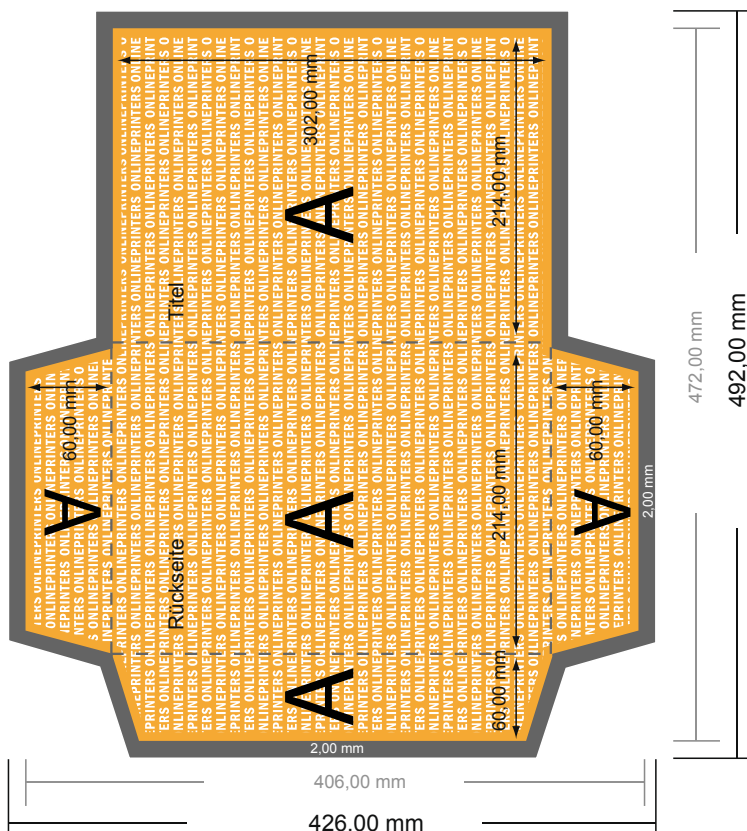

Exklusiv-Mappen mit optionalem Zubehör

DIN-A4 • Hochformat

#10 Formatansicht um 90 Grad gedreht.

- **Datenformat:**
49,20 x 42,60 cm
- **Endformat (geschlossen):**
21,40 x 30,20 cm
- **Sicherheitsabstand**
4 mm: Abstand der Texte/ Informationen zum Rand des Endformats, dies verhindert unerwünschten Anschnitt.

Bitte beachten Sie:

- Beschnittzugabe und Sicherheitsabstand wie angegeben anlegen.
- Hintergrundfarben, Bilder oder Grafiken bis an den Rand des Datenformates anlegen.
- Bei der Produktion können durch das Schneiden, Stanzen und Falzen Toleranzen auftreten.
- Diese Skizze ist nicht maßstabsgetreu.
- Druckdatenhinweise finden Sie unter dem Menüpunkt "Druckdaten" auf www.onlineprinters.de