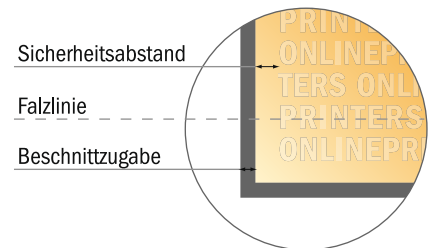

Exklusiv-Mappen mit optionalem Zubehör

DIN-A4 • Hochformat

#14 Formatansicht um 90 Grad gedreht.

- **Datenformat:**
52,50 x 40,00 cm
- **Endformat (geschlossen):**
21,50 x 31,00 cm
- **Füllhöhe:**
6,00 mm
- **Sicherheitsabstand**
4 mm: Abstand der Texte/ Informationen zum Rand des Endformats, dies verhindert unerwünschten Anschnitt.

Bitte beachten Sie:

- Beschnittzugabe und Sicherheitsabstand wie angegeben anlegen.
- Hintergrundfarben, Bilder oder Grafiken bis an den Rand des Datenformates anlegen.
- Bei der Produktion können durch das Schneiden, Stanzen und Falzen Toleranzen auftreten.
- Diese Skizze ist nicht maßstabsgetreu.
- Druckdatenhinweise finden Sie unter dem Menüpunkt "Druckdaten" auf www.onlineprinters.de