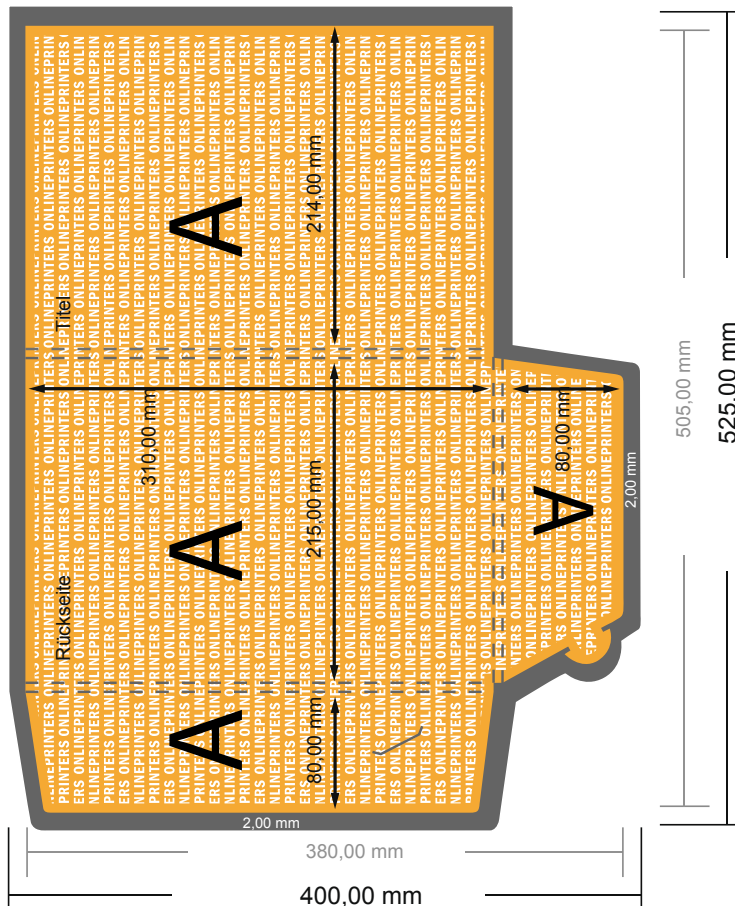

Exklusiv-Mappen mit optionalem Zubehör

DIN-A4 • Hochformat

#14 Formatansicht um 90 Grad gedreht.

- **Datenformat:**
52,50 x 40,00 cm
- **Endformat (geschlossen):**
21,50 x 31,00 cm
- **Füllhöhe:**
6,00 mm
- **Sicherheitsabstand**
4 mm: Abstand der Texte/ Informationen zum Rand des Endformats, dies verhindert unerwünschten Anschnitt.

Bitte beachten Sie:

- Beschnittzugabe und Sicherheitsabstand wie angegeben anlegen.
- Hintergrundfarben, Bilder oder Grafiken bis an den Rand des Datenformates anlegen.
- Bei der Produktion können durch das Schneiden, Stanzen und Falzen Toleranzen auftreten.
- Diese Skizze ist nicht maßstabsgetreu.
- Druckdatenhinweise finden Sie unter dem Menüpunkt "Druckdaten" auf www.onlineprinters.de