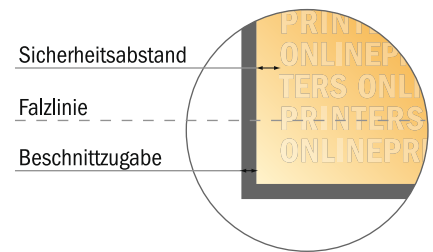

Exklusiv-Mappen mit optionalem Zubehör

DIN-A5 • Hochformat

#30

Formatansicht um 90 Grad gedreht.

- Datenformat:
36,40 x 27,40 cm
- Endformat (geschlossen):
15,50 x 22,00 cm
- **Sicherheitsabstand**
4 mm: Abstand der Texte/
Informationen zum Rand des
Endformats, dies verhindert
unerwünschten Anschnitt.