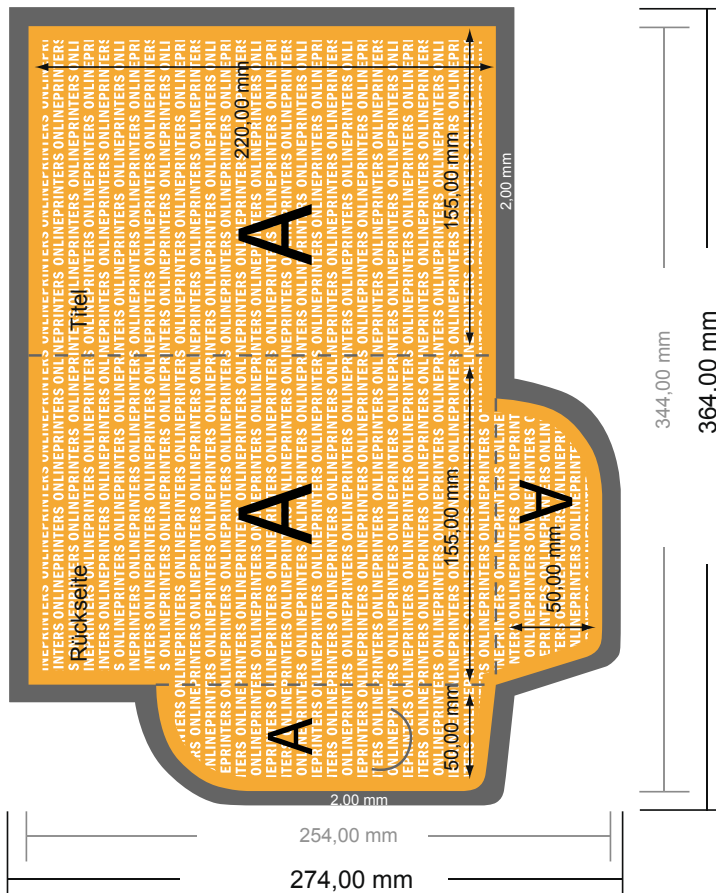

Exklusiv-Mappen mit optionalem Zubehör

DIN-A5 • Hochformat

#30

Formatansicht um 90 Grad gedreht.

- Datenformat:
36,40 x 27,40 cm
- Endformat (geschlossen):
15,50 x 22,00 cm
- **Sicherheitsabstand**
4 mm: Abstand der Texte/
Informationen zum Rand des
Endformats, dies verhindert
unerwünschten Anschnitt.

Bitte beachten Sie:

- Beschnittzugabe und Sicherheitsabstand wie angegeben anlegen.
- Hintergrundfarben, Bilder oder Grafiken bis an den Rand des Datenformates anlegen.
- Bei der Produktion können durch das Schneiden, Stanzen und Falzen Toleranzen auftreten.
- Diese Skizze ist nicht maßstabsgetreu.
- Druckdatenhinweise finden Sie unter dem Menüpunkt "Druckdaten" auf www.onlineprinters.de